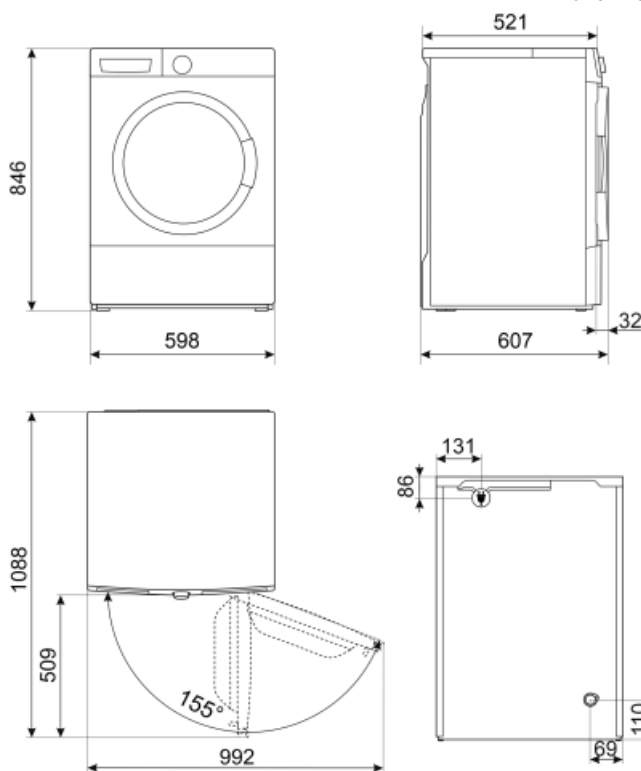

Strømforsbrug for standard bomuldsprogram ved delvis kapacitet	1.05 kWh	Vægtet programtid for standard bomuldsprogram ved fuld og delvis kapacitet	140 min.
Strømforsbrug i slukket tilstand for standard bomuldsprogram ved hel fyldning	0.47 W	Kondenserings-effektivitetsklasse	B
Strømforsbrug i tændt tilstand for standard bomuldsprogram ved fuld kapacitet	1.0 W	Gennemsnitlig kondenseffektivitet for standard bomuldsprogram ved fuld kapacitet	87 %
		Gennemsnitlig kondenseffektivitet for standard bomuldsprogram ved delvis fyldning	87 %
		Gennemsnitlig kondenseffektivitet for standard bomuldsprogram ved fuld og delvis kapacitet	87 %
		Støjniveau for standard bomuldsprogram ved fuld kapacitet	64 dB(A) re 1 pW