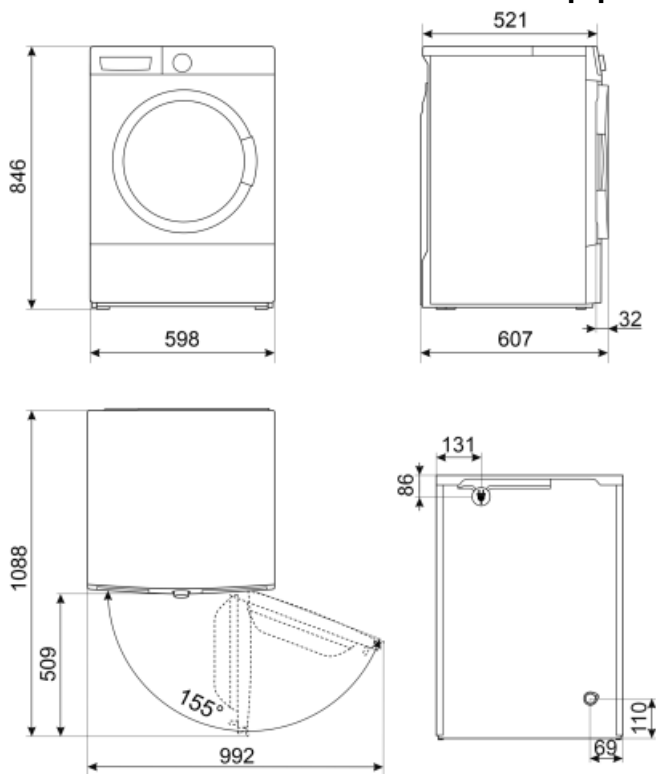

Κατανάλωση ισχύος σε κατάσταση εκτός λειτουργίας για το τυπικό πρόγραμμα για βαμβακερά με πλήρες φορτίο

0.47 W

Κατανάλωση ισχύος σε κατάσταση αναμονής για το τυπικό πρόγραμμα για βαμβακερά με πλήρες φορτίο

1.0 W

Μέση απόδοση συμπύκνωσης του τυπικού προγράμματος για βαμβακερά με πλήρες φορτίο

91 %

Μέση απόδοση συμπύκνωσης του τυπικού προγράμματος για βαμβακερά με μερικό φορτίο

91 %

Μέση απόδοση συμπύκνωσης του τυπικού προγράμματος για βαμβακερά με πλήρες και μερικό φορτίο

91 %

Επίπεδο θορύβου για το τυπικό πρόγραμμα για βαμβακερά με πλήρες φορτίο

63 dB(A) re 1pW