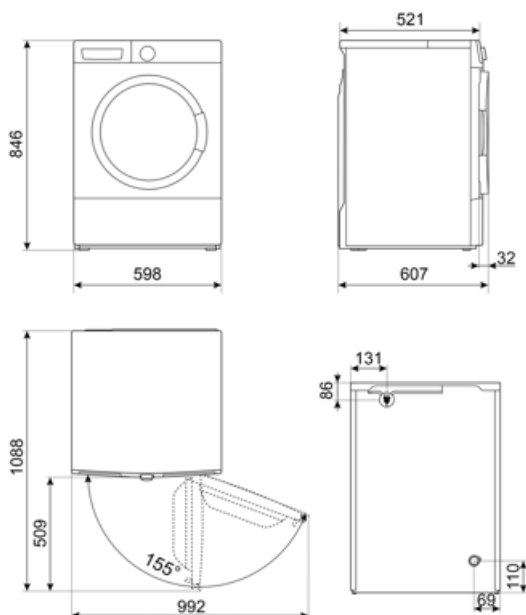

ΔΙΑΣΤΑΣΕΙΣ

Πλάτος (mm)

598 mm

Βάθος (mm)

607 mm

Ύψος (mm)

846 mm

Compatible Accessories