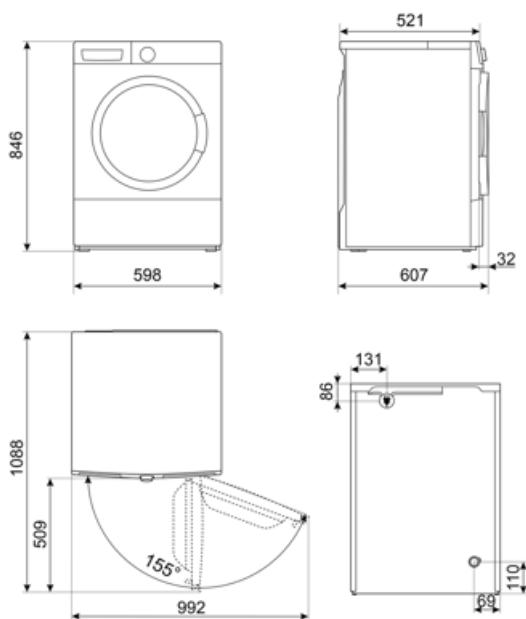

Sähköliitännä

Tehokkuus 800 W
Virta 10 A
Jännite (V) 230-240 V

Taajuus (Hz) 50 Hz
Johdon pituus 150 cm
Sähköpistokkeen tyyppi (F;E) Schuko

Logistiikkatiedot

Leveys (mm) 598 mm
Syvyys (mm) 607 mm

Tuotteen korkeus (mm) 846 mm