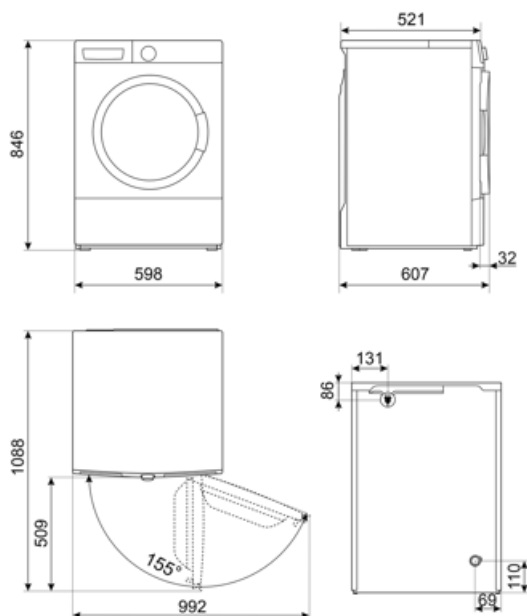

(F;E) Eurokontakt

Logistisk information

Bredd (mm)

598 mm

Produktens höjd (mm)

846 mm

Djup (mm)

607 mm