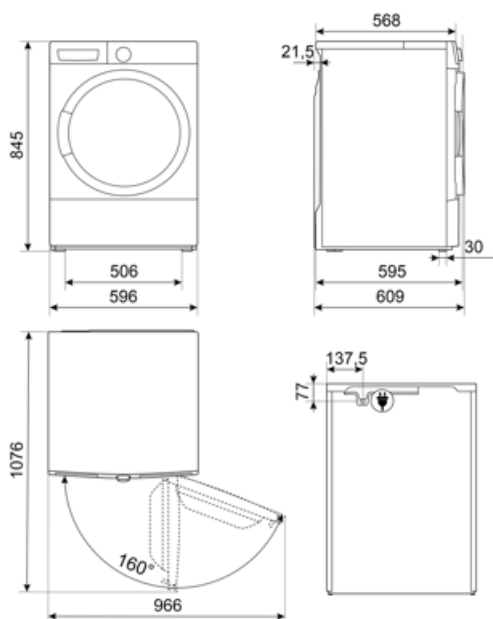

Durata del programma 155 min
per il cotone standard a
pieno carico

Collegamento Elettrico

Potenza installata 1000 W
Corrente 10 A
Tensione (V) 220-240 V

Frequenza 50 Hz
Lunghezza cavo di alimentazione 150 cm
Spina (F;E) Schuko

Informazioni Logistiche

Larghezza del prodotto (mm) 596 mm
Profondità del prodotto (mm) 563 mm

Altezza del Prodotto (mm) 845 mm