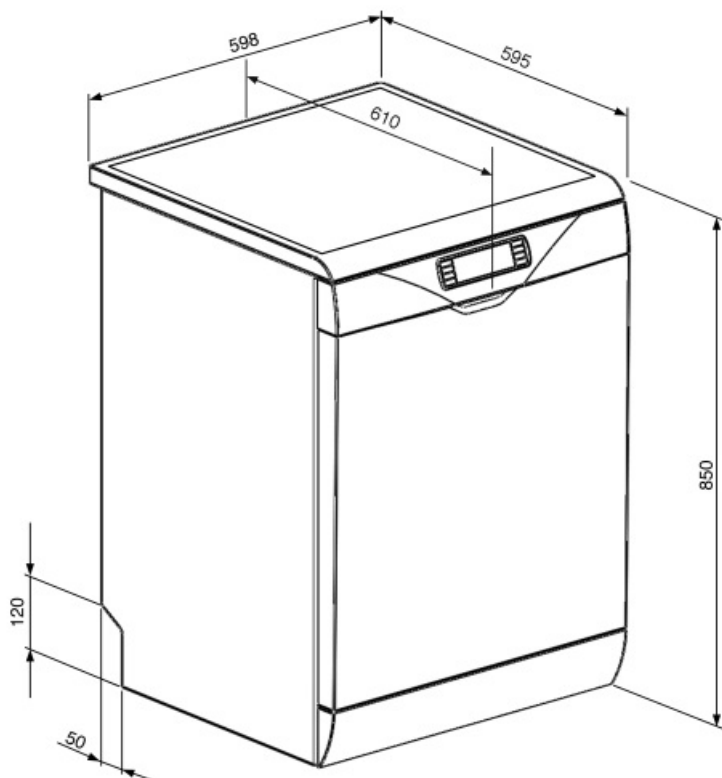

מאפיינים טכניים

Width (mm)	598 mm	מערכת הגנה מהצפה	כולל Acquastop
Depth (mm)	600 mm	צינור מים	יחיד; מים קרים/חמים מקסי' 60°C – בחשמל עם – מים חמים עד 35%
סוג צג	צג LED (4 ספרות)	קשיות מים מרבית	100°FH;58°dH
Product Height (mm)	848 mm	מערכת ייבוש	ייבוש עם עיבוי טבעי
בקרות צג	אלקטרוני	חומר אמבט	נירוסטה
Programme graphics	Symbols	מסנן	נירוסטה
מחווך הדלקה/כיבוי	כן	גוף חימום נסתר	כן
מחווך עזר לשטיפה	אור	צירים	איזון עצמי עם צירים קבועים
מחווך התקדמות	כן	רגליות מתכווננות	רק לאיזון
מחווך סוף המחזור	בצג, עם צליל	Insulation level	Medium
מערכת שטיפה	מסלולי	Back cover	Yes, with covered counterweight
זרוע ריסוס שלישית	יחיד	Depth of dishwasher with open door (mm)	1168
		Removable top	Yes, with optional KIT

חיבור חשמלי

תקע	אוסטרליה (I)	תדר (Hz)	50 Hz
חשמל מחובר	1800 W	סוג החיבור	חד-פאזי
זרם	10 A	אורך כבל חשמל	140 cm
מתח	220-240 V