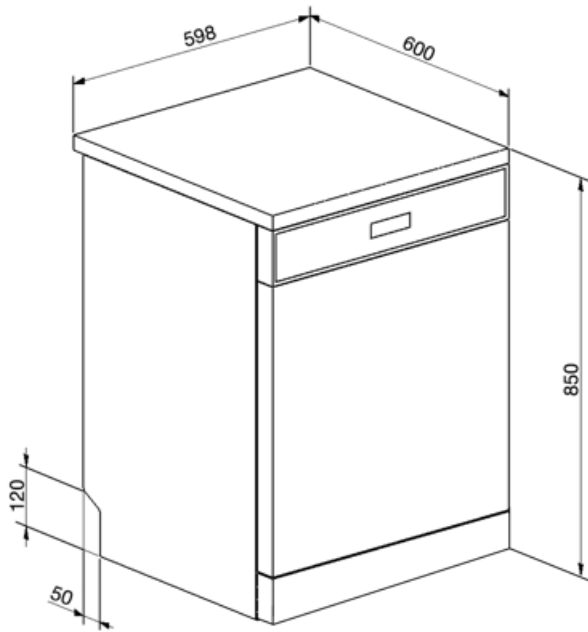

Överkorg	Med fasta tallrikshållare	Maxdiameter på tallrik i	30,0 cm
Nivåjustering av överkorg	På tre horisontella nivåer	underkorg	
		Bestickskorg	Plats för 13 kuvert

Teknisk specifikation

Bredd produkt (mm)	598 mm	Vattenanslutning	Enkel; kallt/varmt vatten upp till 60°C-varmt vatten ger en energibesparing på upp till 35%
Djup produkt (mm)	600 mm	Max vattenhårdhet	100°FH;58°DH
Produktens höjd (mm)	848 mm	Torksystem	Naturlig kondensstorkning
Kontrolltyp	Elektronisk	Barnsäkerhetssystem (dörrlås)	Ja
Typ av display	Fördröjd start	Material på innerutrymme	Rostfritt stål
Grafik program	Symboler	Filter	Rostfritt stål
Av/på indikator	Ja	Dolt värmeelement	Ja
Indikator för sköljning	Ja	Gångjärn	Självbalanserande med fast stödjepunkt
Programförloppsindikator	Ja	Justerbara fötter	Endast för utjämning
Indikator vid programslut	Lätt, med akustisk signal	Nivå på ljudisolering	Medium
Disksystem	Orbital	Bakre skydd	Yes, with covered counterweight
Tredje spolarm	Enkel	Diskmaskinens med öppen lucka (mm)	1168
Översvämningsskydd	Total Aquastop	Avtagbar bänkskiva	Ja, med KIT som möjligt tillval

Elektrisk anslutning

Typ av kontakt	(I) Australien	Frekvens	50 Hz
Anslutningseffekt	1800 W	Typ av anslutning	1-fas
Ström	10 A	Sladdens längd	140 cm
Spänning	220-240 V		

Tillbehör ingår ej

KITGH

Vinglashållare för nedre diskmaskinskorgen. ****Passar endast i korgar med fällbara tallriksstöd.****