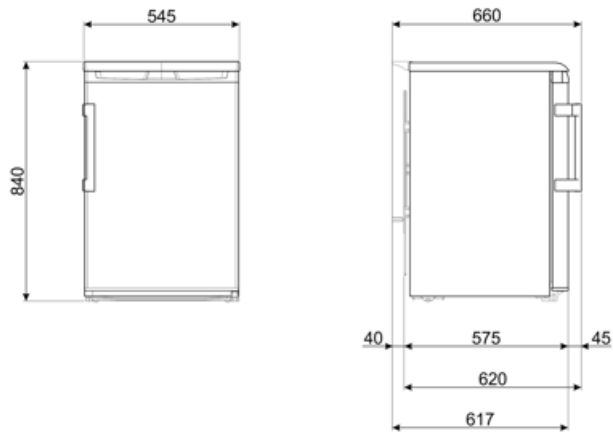

Termék szélesség (mm)	545 mm	Termékmélység fogantyúval	620 mm
Mélység fogantyú nélkül	575 mm	Termékmélység 90°-os szögben nyitott ajtókkal	1119 mm
Magasság	840 mm	Távtartó mélysége	40 mm
Termékszélesség nyitott ajtóval	972 mm		