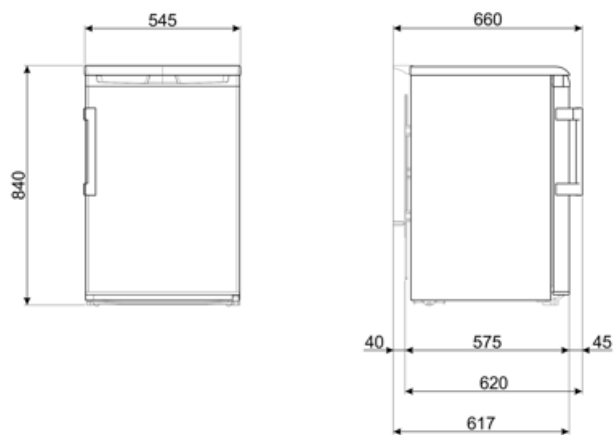

Termék szélesség (mm)	545 mm	Termékmélység fogantyúval	620 mm
Mélység fogantyú nélkül	575 mm	Termékmélység 90°-os szögben nyitott ajtókkal	1119 mm
Magasság	840 mm	Távtartó mélysége	40 mm
Termékszélesség nyitott ajtóval	972 mm		