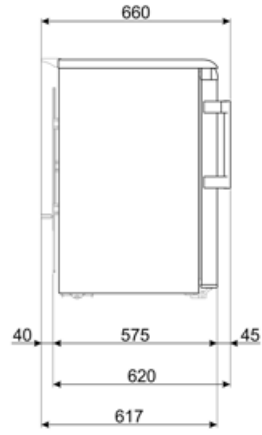

Termék szélesség (mm)	545 mm	Termékmélység fogantyúval	620 mm
Mélység fogantyú nélkül	575 mm	Termékmélység 90°-os szögben nyitott ajtókkal	1119 mm
Magasság	840 mm	Távtartó mélysége	40 mm
Termékszélesség nyitott ajtóval	972 mm		