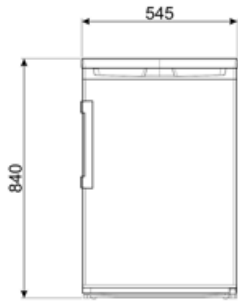

Termék szélesség (mm)	545 mm	Termékmélység fogantyúval	620 mm
Mélység fogantyú nélkül	575 mm	Termékmélység 90°-os szögben nyitott ajtókkal	1119 mm
Magasság	840 mm	Távtartó mélysége	40 mm
Termékszélesség nyitott ajtóval	972 mm		