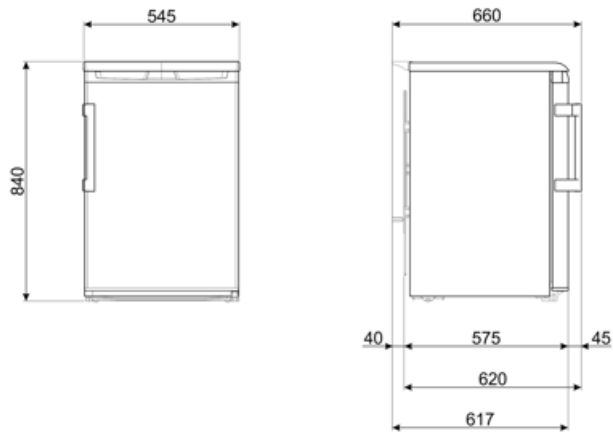

## Logisztikai információk

Termék szélesség (mm)	545 mm	Termékmélység fogantyúval	620 mm
Mélység fogantyú nélkül	575 mm	Termékmélység 90°-os szögben nyitott ajtókkal	1119 mm
Magasság	840 mm	Távtartó mélysége	40 mm
Termékszélesség nyitott ajtóval	972 mm		