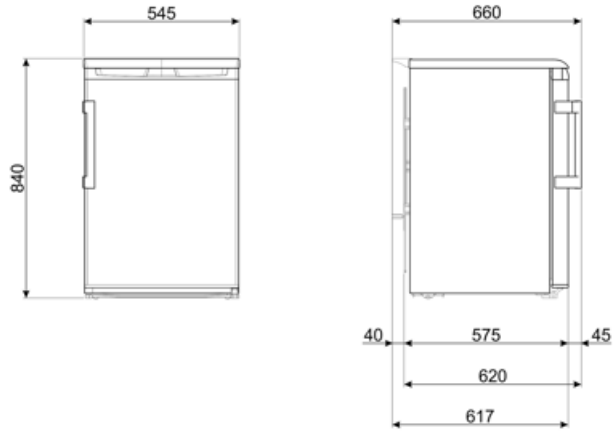

## Logisztikai információk

Termék szélesség (mm)	545 mm	Termékmélység fogantyúval	620 mm
Mélység fogantyú nélkül	575 mm	Termékmélység 90°-os szögben nyitott ajtókkal	1119 mm
Magasság	840 mm	Távtartó mélysége	40 mm
Termékszélesség nyitott ajtóval	972 mm		