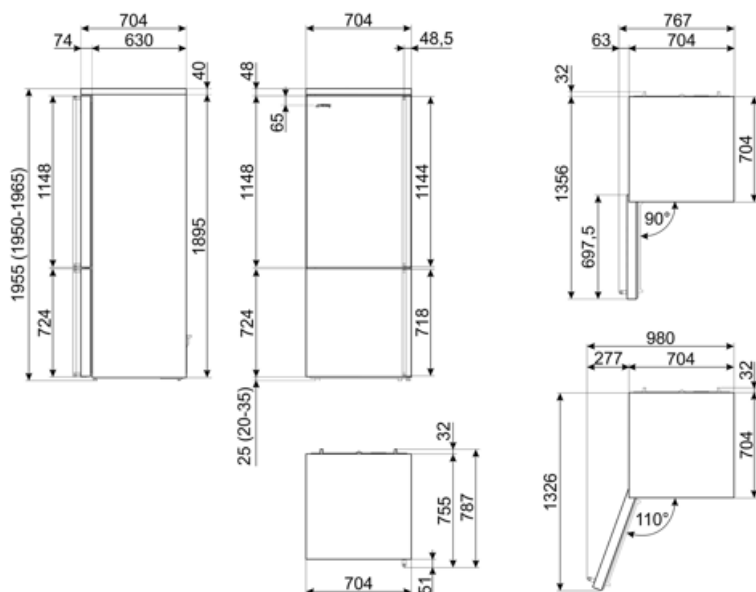

Summan av frysfackets/frysfackens volymer 137 l EEI 80 %

Summan av lågtemperaturfackets/-ens och kylfacket/-ens volymer 344 l

Elektrisk anslutning

Anslutningseffekt	127 W	Frekvens	50/60 Hz
Ström	1,1 A	Sladdens längd	180 cm
Volt (V)	220-240 V	Typ av kontakt	(F;E) Eurokontakt

Logistisk information

Bredd (mm)	704 mm	Djup med handtag	749 mm
Djup utan handtag	704 mm	Djup med dörr öppen 90°	1356 mm
Höjd	1955 mm	Djup på distanser	32 mm
Bredd med maximal dörröppning	975 mm		

Alternative products