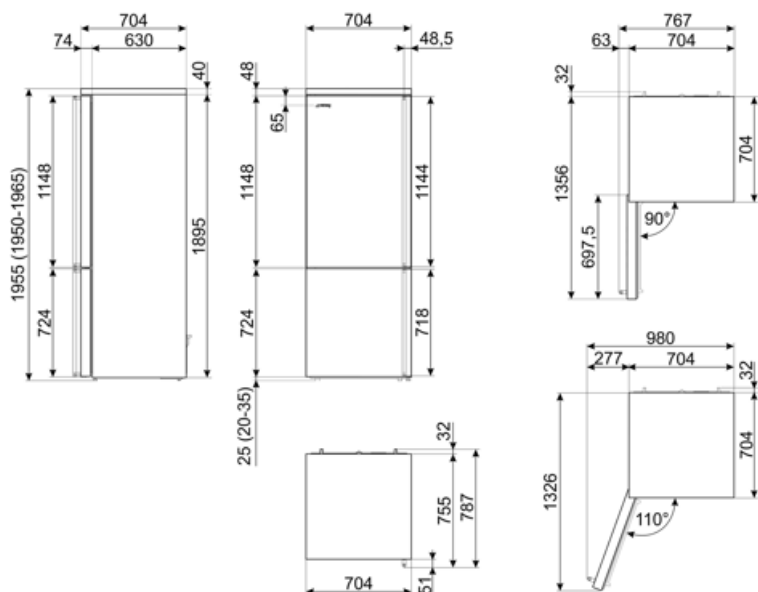

Summan av frysfackets/frysfackens volymer 137 l EEI 80 %

Summan av lågtemperaturfackets/-ens och kylfacket/-ens volymer 344 l

Elektrisk anslutning

Anslutningseffekt	127 W	Frekvens	50/60 Hz
Ström	1,1 A	Sladdens längd	180 cm
Volt (V)	220-240 V	Typ av kontakt	(F;E) Eurokontakt

Logistisk information

Bredd (mm)	704 mm	Djup med handtag	749 mm
Djup utan handtag	704 mm	Djup med dörr öppen 90°	1356 mm
Höjd	1955 mm	Djup på distanser	32 mm
Bredd med maximal dörröppning	975 mm		

Alternative products