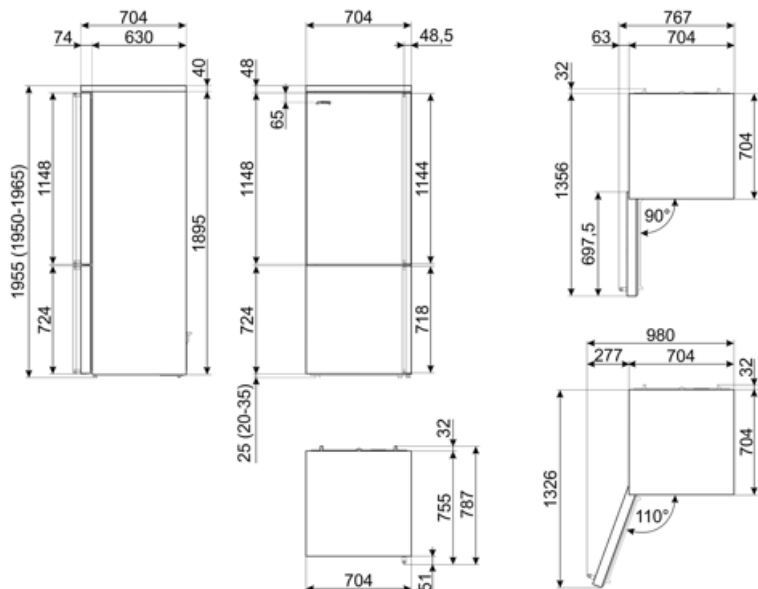

Summan av frysfackets/frysfackens volymer 137 l EEI 80 %

Summan av lågtemperaturfackets/-ens och kylfacket/-ens volymer 344 l

Elektrisk anslutning

Anslutningseffekt	127 W	Frekvens	50/60 Hz
Ström	1.1 A	Sladdens längd	180 cm
Volt (V)	220-240 V	Typ av kontakt	(F;E) Eurokontakt

Logistisk information

Bredd (mm)	704 mm	Djup med handtag	749 mm
Djup utan handtag	704 mm	Djup med dörr öppen 90°	1356 mm
Höjd	1955 mm	Djup på distanser	32 mm
Bredd med maximal dörröppning	975 mm		

Alternative products