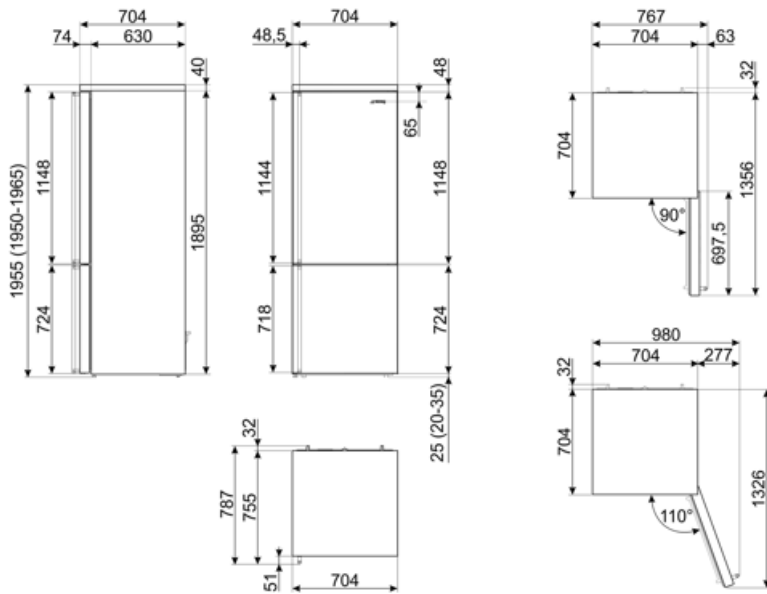

## Logistiikkatiedot

Leveys (mm)	704 mm	Tuotteen syvyys kahvalla	749 mm
Syvyys ilman kahvaa	704 mm	Tuotteen syvyys kun ovi auki 90°	1356 mm
Korkeus jaloilla	1955 mm	Tilanjakajan syvyys	32 mm
Tuotteen leveys kun ovent ovat täysin auki	975 mm		