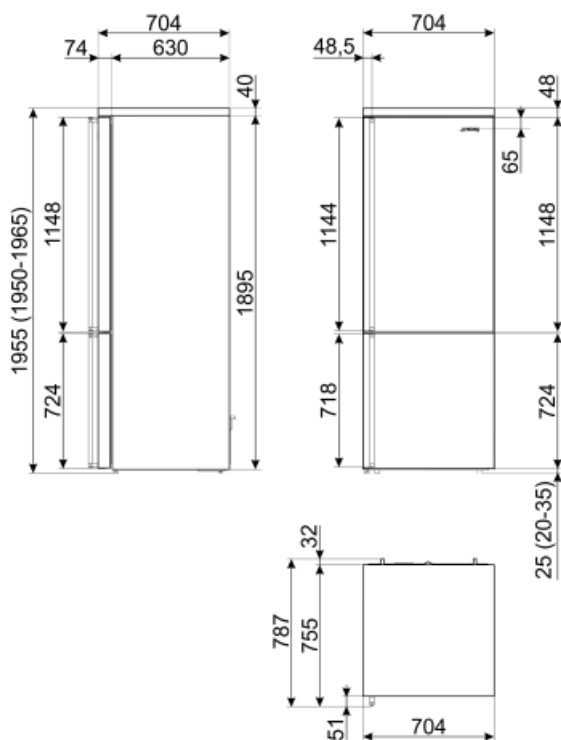

Summan av 344 l
lågtemperaturfackets/
ens och kylfacket/-ens
volymer

Elektrisk anslutning

Typ av kontakt	(F;E) Eurokontakt	Volt (V)	220-240 V
Anslutningseffekt	127 W	Frekvens	50/60 Hz
Ström	1,1 A	Sladdens längd	180 cm