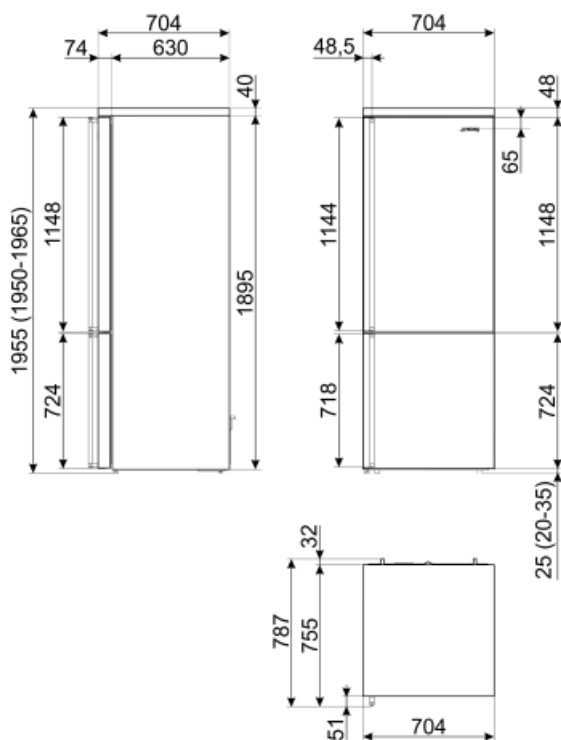

SN, N, ST, T

99 %

Summan av 344 l
lågtemperaturfackets/
ens och kylfacket/-ens
volymer

Elektrisk anslutning

Typ av kontakt	(F;E) Eurokontakt	Volt (V)	220-240 V
Anslutningseffekt	127 W	Frekvens	50/60 Hz
Ström	1.1 A	Sladdens längd	180 cm