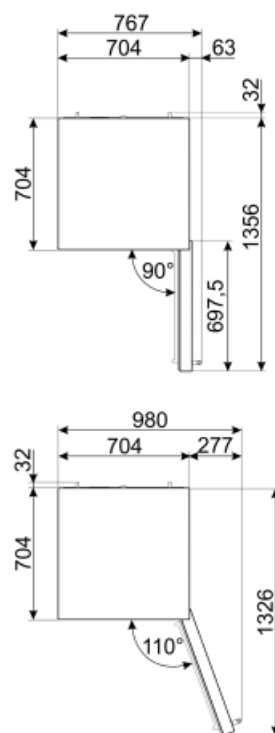

Summan av 344 l
lågtemperaturfackets/
ens och kylfacket/-ens
volymer

Elektrisk anslutning

Typ av kontakt	(F;E) Eurokontakt	Volt (V)	220-240 V
Anslutningseffekt	127 W	Frekvens	50/60 Hz
Ström	1,1 A	Sladdens längd	180 cm