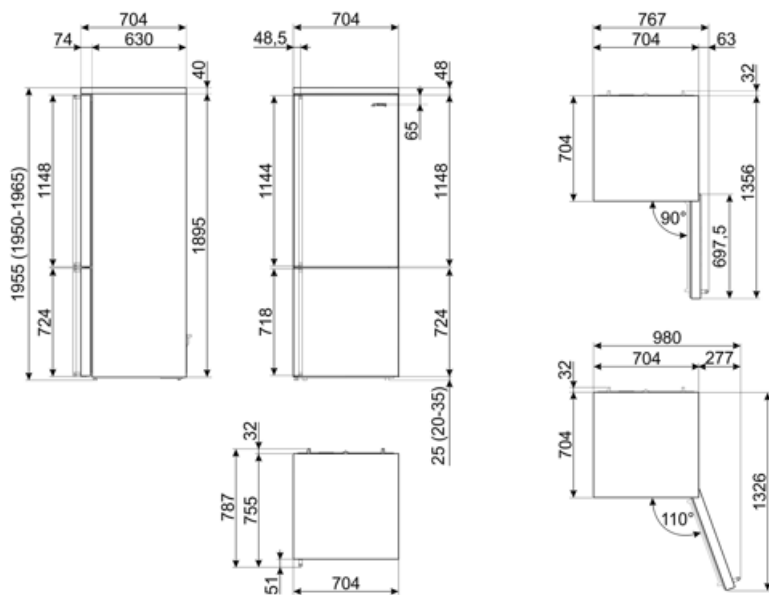

## Logistisk information

Bredd (mm)	704 mm	Djup med handtag	749 mm
Djup utan handtag	704 mm	Djup med dörr öppen 90°	1356 mm
Höjd	1955 mm	Djup på distanser	32 mm
Bredd med maximal dörröppning	975 mm		

---