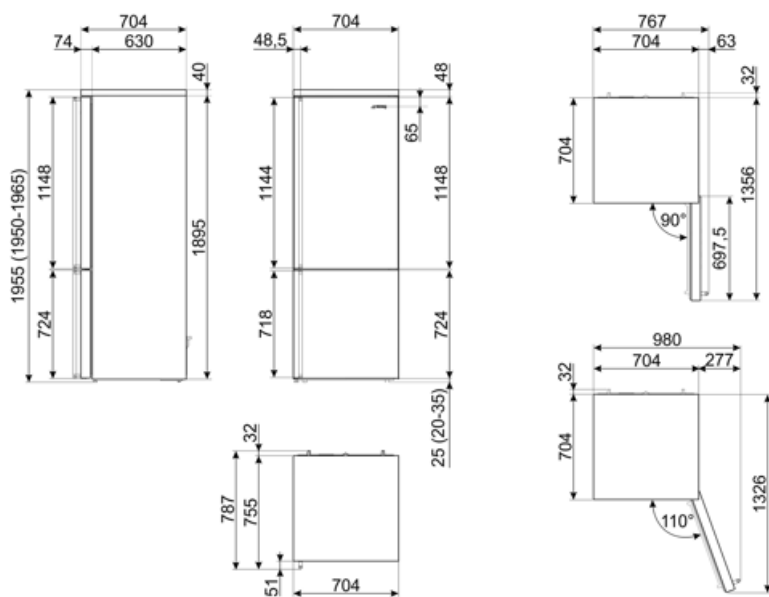

Summan av 344 l
lågtemperaturfackets/
ens och kylfacket/-ens
volymer

Elektrisk anslutning

Anslutningseffekt	127 W	Frekvens	50/60 Hz
Ström	1,1 A	Sladdens längd	180 cm
Volt (V)	220-240 V	Typ av kontakt	(F;E) Eurokontakt

Logistisk information

Bredd (mm)	704 mm	Djup med handtag	749 mm
Djup utan handtag	704 mm	Djup med dörr öppen 90°	1356 mm
Höjd	1955 mm	Djup på distanser	32 mm
Bredd med maximal dörröppning	975 mm		

Alternative products