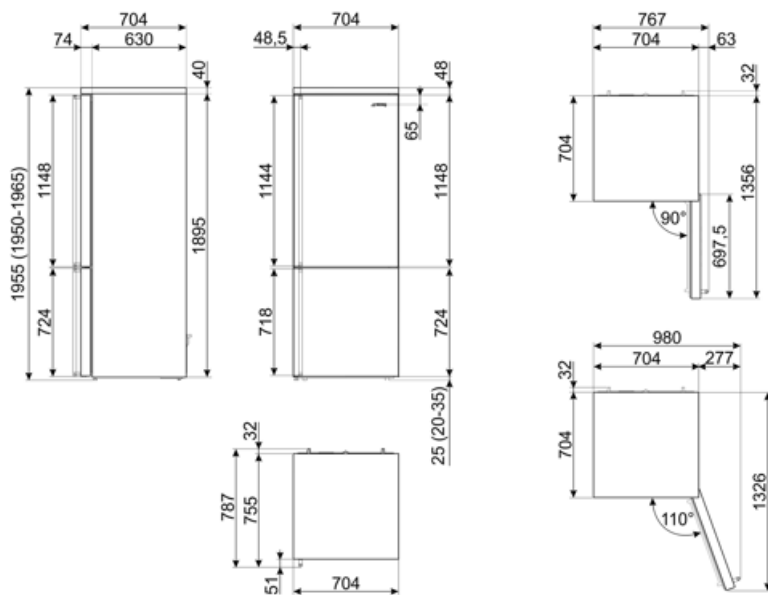

Summan av 344 l
lågtemperaturfackets/
ens och kylfacket/-ens
volymer

Elektrisk anslutning

Anslutningseffekt	127 W	Frekvens	50/60 Hz
Ström	1.1 A	Sladdens längd	180 cm
Volt (V)	220-240 V	Typ av kontakt	(F;E) Eurokontakt

Logistisk information

Bredd (mm)	704 mm	Djup med handtag	749 mm
Djup utan handtag	704 mm	Djup med dörr öppen 90°	1356 mm
Höjd	1955 mm	Djup på distanser	32 mm
Bredd med maximal dörröppning	975 mm		

Alternative products