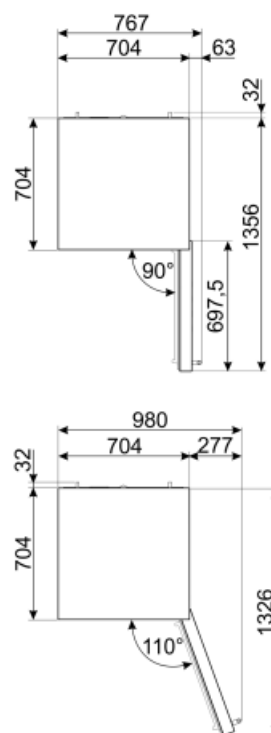

SN, N, ST, T

99 %

Summan av 344 l
lågtemperaturfackets/
ens och kylfacket/-ens
volymer

Elektrisk anslutning

Typ av kontakt	(F;E) Eurokontakt	Volt (V)	220-240 V
Anslutningseffekt	127 W	Frekvens	50/60 Hz
Ström	1.1 A	Sladdens längd	180 cm