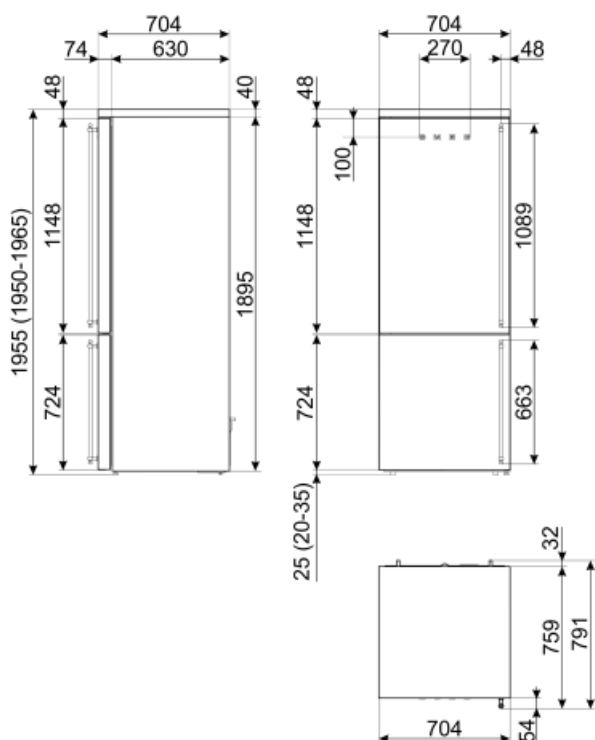

50/60 Hz

Ström

1,1 A

Sladdens längd

180 cm