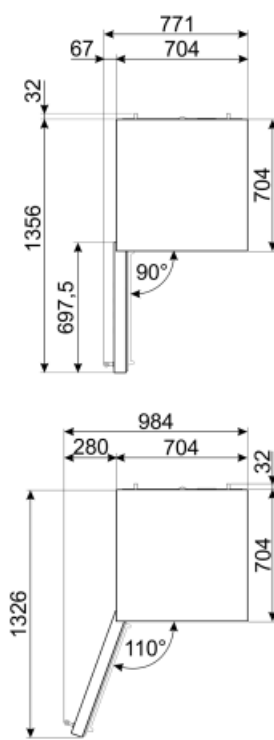

SN, N, ST, T

Summan av  
frysackets/frysackens  
volym

137 l

EEl

99 %

Summan av  
lågtemperaturfackets/  
ens och kylfacket/-ens  
volym

344 l

50/60 Hz

Ström

1,1 A

Sladdens längd

180 cm