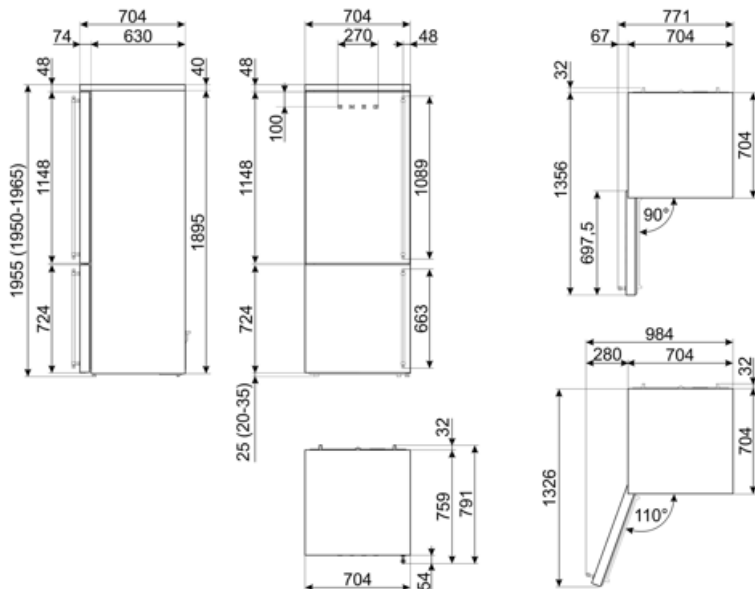

Sähköliitännä

Sähköliitännä	127 W	Taajuus (Hz)	50/60 Hz
Virta (A)	1.1 A	Johdon pituus	180 cm
Jännite (V)	220-240 V	Sähköpistokkeen tyyppi	(F;E) Schuko

Logistiikkatiedot

Leveys (mm)	704 mm	Tuotteen syvyys kahvalla	749 mm
Syvyys ilman kahvaa	704 mm	Tuotteen syvyys kun ovi auki 90°	1356 mm
Korkeus jaloilla	1955 mm	Tilanjakajan syvyys	32 mm
Tuotteen leveys kun ovet ovat täysin auki	975 mm		