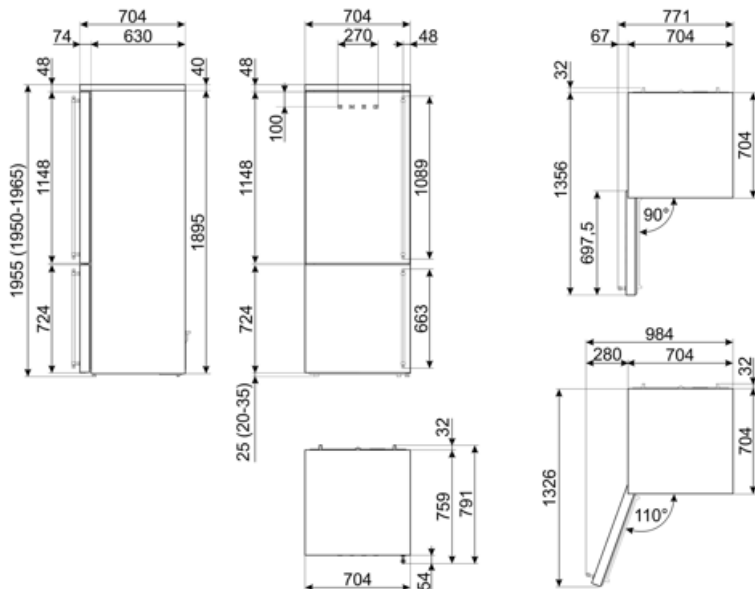

Vuotuinen energiankulutus	230 kWh/a	Kohotus aika	14 h
Energialuokka	D	4 tähteä - pakastuskapasiteetti	8 kg/24h
Äänitason luokka	C	Ilmastoluokitus	SN, N, ST, T
Kokonaisnettotilavuus	481 l	EI	80 %
Pakastetilojen tilavuuden summa	137 l		
Kylmäsäilytystilojen ja pakastamattomien tilojen tilavuuksien summa	344 l		

Sähköliitännä

Sähköliitännä	127 W	Taajuus (Hz)	50/60 Hz
Virta (A)	1.1 A	Johdon pituus	180 cm
Jännite (V)	220-240 V	Sähköpistokkeen tyyppi	(F;E) Schuko

Logistiikkatiedot

Leveys (mm)	704 mm	Tuotteen syvyys kahvalla	749 mm
Syvyys ilman kahvaa	704 mm	Tuotteen syvyys kun ovi auki 90°	1356 mm
Korkeus jaloilla	1955 mm	Tilanjakajan syvyys	32 mm
Tuotteen leveys kun ovet ovat täysin auki	975 mm