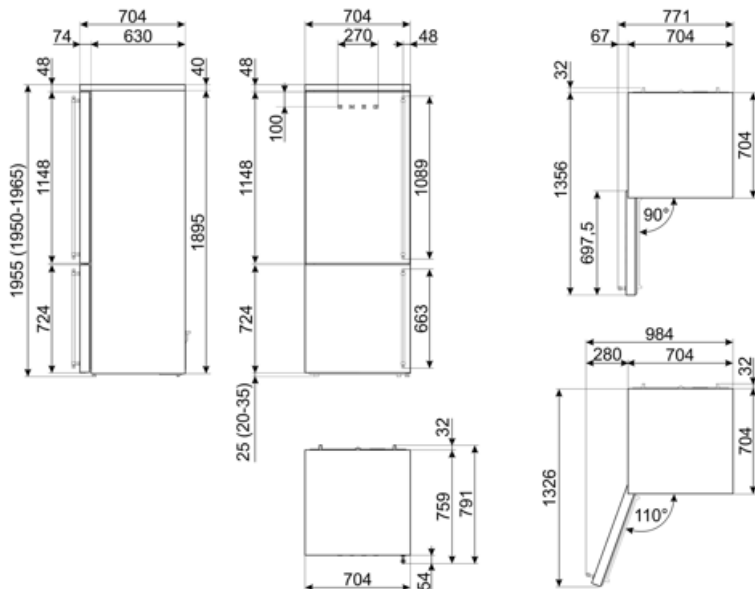

Sähköliitännä

Sähköliitännä	127 W	Taajuus (Hz)	50/60 Hz
Virta (A)	1,1 A	Johdon pituus	180 cm
Jännite (V)	220-240 V	Sähköpistokkeen tyyppi	(F;E) Schuko

Logistiikkatiedot

Leveys (mm)	704 mm	Tuotteen syvyys kahvalla	749 mm
Syvyys ilman kahvaa	704 mm	Tuotteen syvyys kun ovi auki 90°	1356 mm
Korkeus jaloilla	1955 mm	Tilanjakajan syvyys	32 mm
Tuotteen leveys kun ovet ovat täysin auki	975 mm		