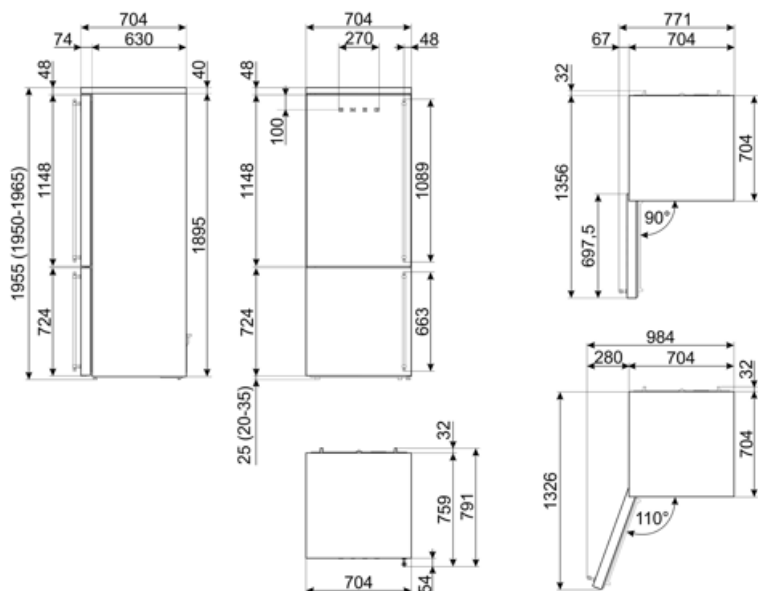

## Logistisk information

Bredd (mm)	704 mm	Djup med handtag	749 mm
Djup utan handtag	704 mm	Djup med dörr öppen 90°	1356 mm
Höjd	1955 mm	Djup på distanser	32 mm
Bredd med maximal dörröppning	975 mm		

---