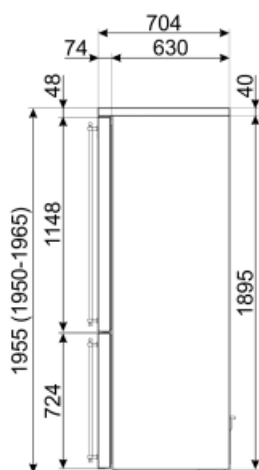

SN, N, ST, T
99 %

Summan av 344 l
lågtemperaturfackets/
ens och kylfacket/-ens
volymer

Elektrisk anslutning

Typ av kontakt	(F;E) Eurokontakt	Volt (V)	220-240 V
Anslutningseffekt	127 W	Frekvens	50/60 Hz
Ström	1,1 A	Sladdens längd	180 cm