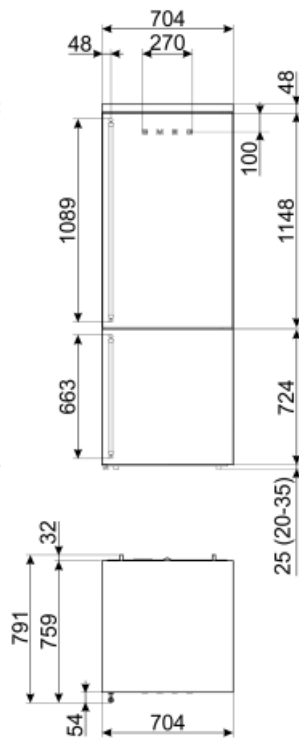

## Elektrisk anslutning

Typ av kontakt	(F;E) Eurokontakt	Volt (V)	220-240 V
Anslutningseffekt	127 W	Frekvens	50/60 Hz
Ström	1,1 A	Sladdens längd	180 cm