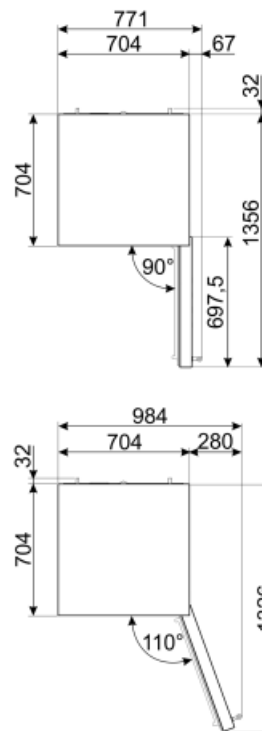

Summan av 344 l
lågtemperaturfackets/
ens och kylfacket/-ens
volymer

Elektrisk anslutning

Typ av kontakt	(F;E) Eurokontakt	Volt (V)	220-240 V
Anslutningseffekt	127 W	Frekvens	50/60 Hz
Ström	1,1 A	Sladdens längd	180 cm