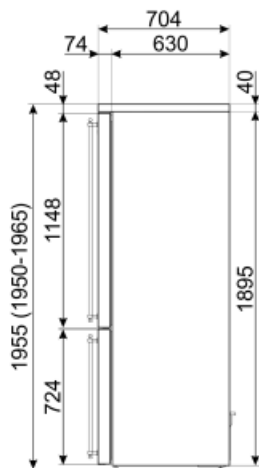

Summan av 344 l
lågtemperaturfackets/
ens och kylfacket/-ens
volymer

Elektrisk anslutning

Typ av kontakt	(F;E) Eurokontakt	Volt (V)	220-240 V
Anslutningseffekt	127 W	Frekvens	50/60 Hz
Ström	1,1 A	Sladdens längd	180 cm