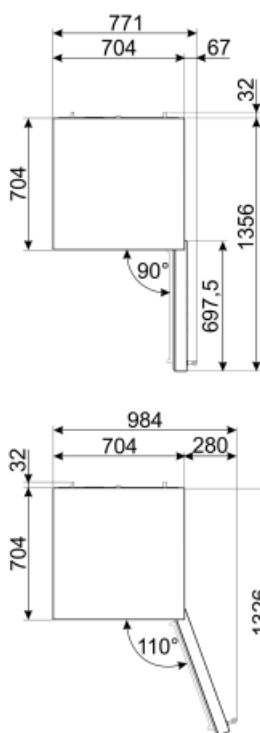

SN, N, ST, T
99 %

Summan av 344 l
lågtemperaturfackets/
ens och kylfacket/-ens
volymer

Elektrisk anslutning

Typ av kontakt	(F;E) Eurokontakt	Volt (V)	220-240 V
Anslutningseffekt	127 W	Frekvens	50/60 Hz
Ström	1,1 A	Sladdens längd	180 cm