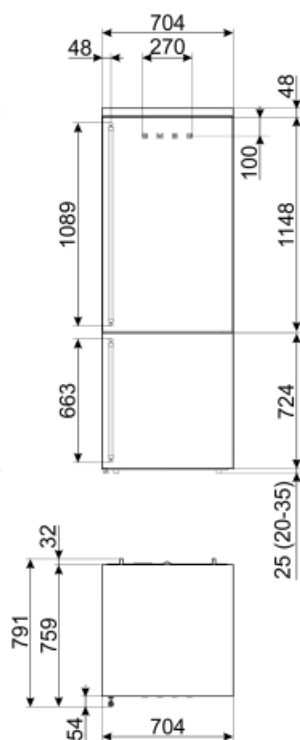

SN, N, ST, T
99 %

Summan av 344 l
lågtemperaturfackets/
ens och kylfacket/-ens
volymer

Elektrisk anslutning

Typ av kontakt	(F;E) Eurokontakt	Volt (V)	220-240 V
Anslutningseffekt	127 W	Frekvens	50/60 Hz
Ström	1,1 A	Sladdens längd	180 cm