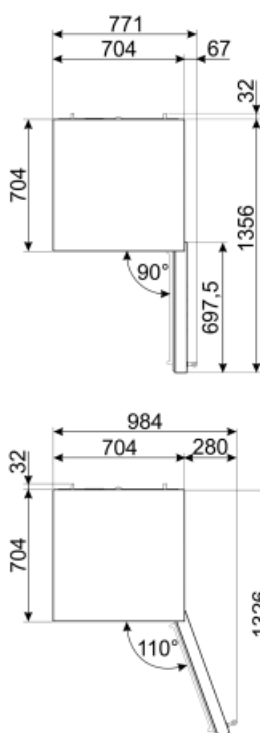

Summan av
frysfackets/frysfackens
volymer

137 l

EEl

99 %

Summan av
lågtemperaturfackets/
ens och kylfacket/-ens
volymer

344 l

Elektrisk anslutning

Typ av kontakt

(F;E) Eurokontakt

Anslutningseffekt

127 W

Ström

1.1 A

Volt (V)

220-240 V

Frekvens

50/60 Hz

Sladdens längd

180 cm