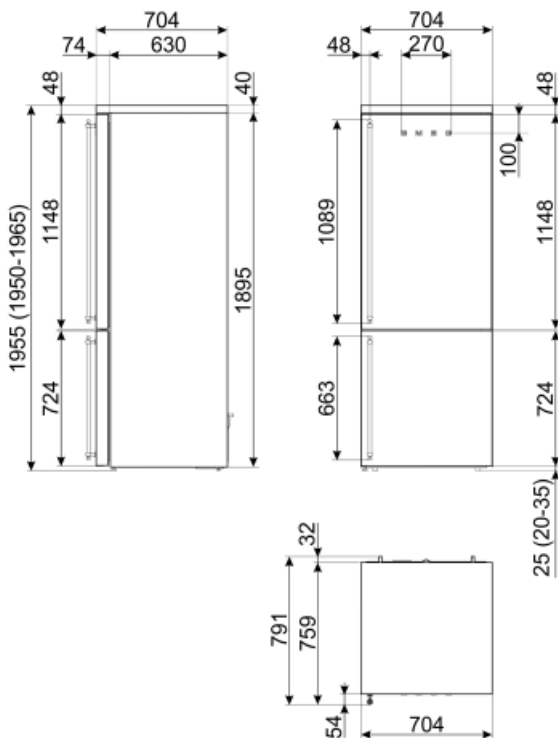

50/60 Hz

Ström

1.1 A

Sladdens längd

180 cm