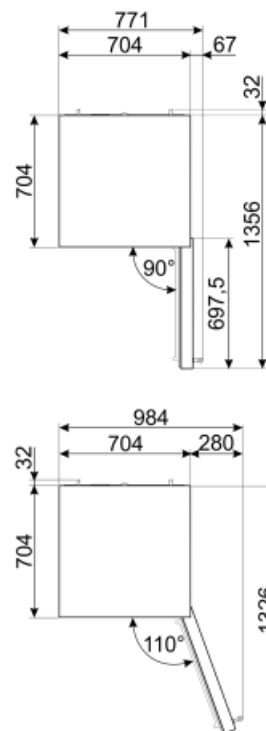

Summan av  
frysfackets/frysfackens  
volymer

137 l

EEl

99 %

Summan av  
lågtemperaturfackets/  
ens och kylfacket/-ens  
volymer

344 l

50/60 Hz

Ström

1.1 A

Sladdens längd

180 cm