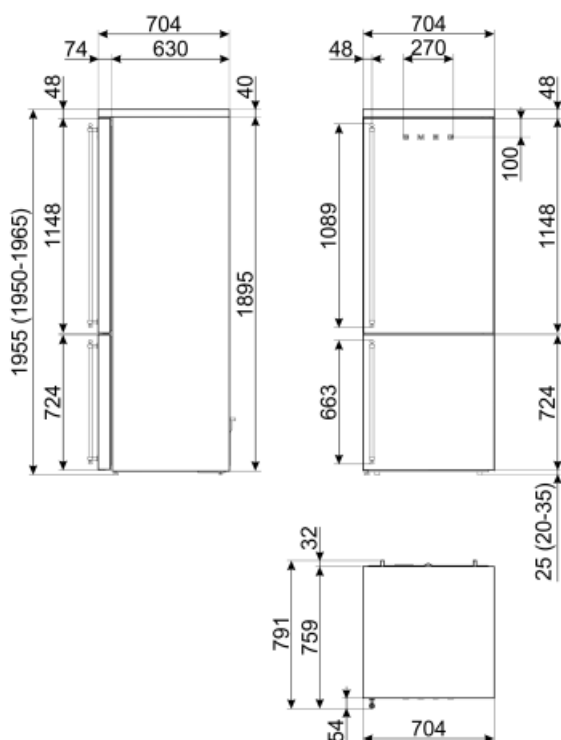

Summan av
frysfackets/frysfackens
volymer

137 l

EEl

99 %

Summan av
lågtemperaturfackets/
ens och kylfacket/-ens
volymer

344 l

Elektrisk anslutning

Typ av kontakt

(F;E) Eurokontakt

Anslutningseffekt

127 W

Ström

1.1 A

Volt (V)

220-240 V

Frekvens

50/60 Hz

Sladdens längd

180 cm