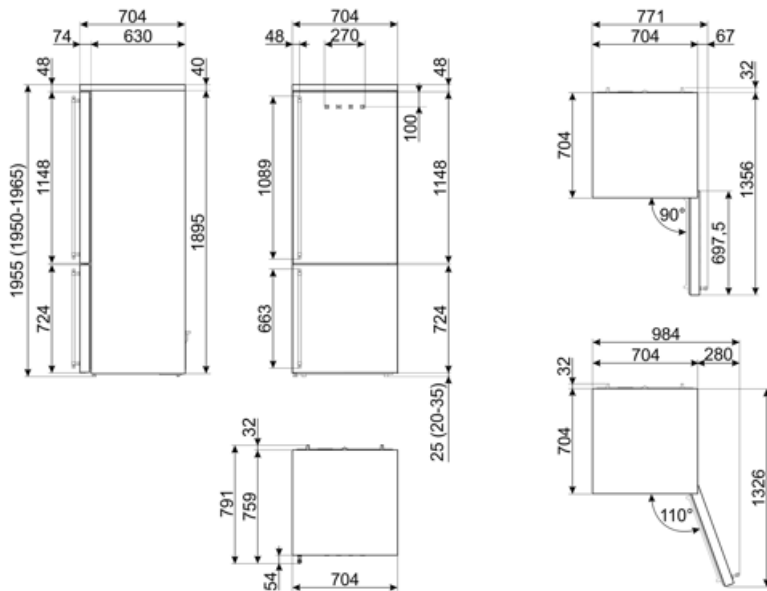

Sähköliitännä

Sähköliitännä	127 W	Taajuus (Hz)	50/60 Hz
Virta (A)	1.1 A	Johdon pituus	180 cm
Jännite (V)	220-240 V	Sähköpistokkeen tyyppi	(F;E) Schuko

Logistiikkatiedot

Leveys (mm)	704 mm	Tuotteen syvyys kahvalla	749 mm
Syvyys ilman kahvaa	704 mm	Tuotteen syvyys kun ovi auki 90°	1356 mm
Korkeus jaloilla	1955 mm	Tilanjakajan syvyys	32 mm
Tuotteen leveys kun ovet ovat täysin auki	975 mm		