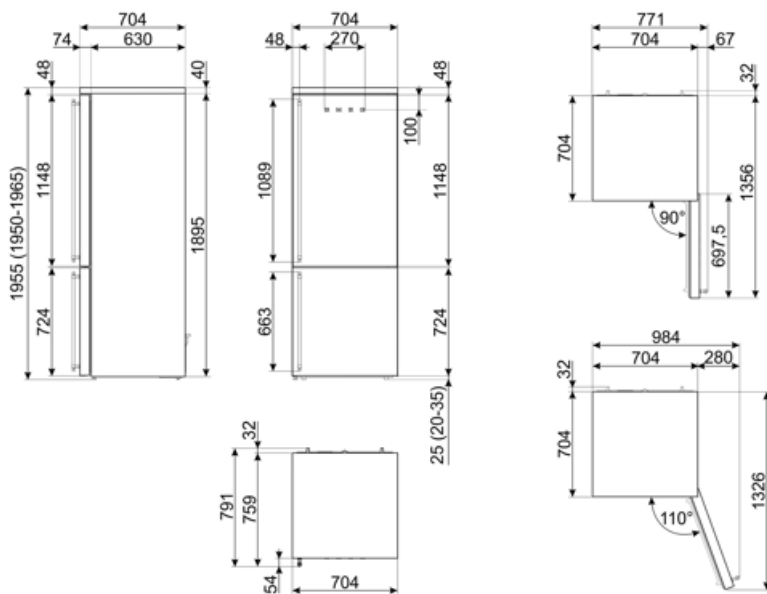

Elektrisk anslutning

Anslutningseffekt	127 W	Frekvens	50/60 Hz
Ström	1.1 A	Sladdens längd	180 cm
Volt (V)	220-240 V	Typ av kontakt	(F;E) Eurokontakt

Logistisk information

Bredd (mm)	704 mm	Djup med handtag	749 mm
Djup utan handtag	704 mm	Djup med dörr öppen 90°	1356 mm
Höjd	1955 mm	Djup på distanser	32 mm
Bredd med maximal dörröppning	975 mm		