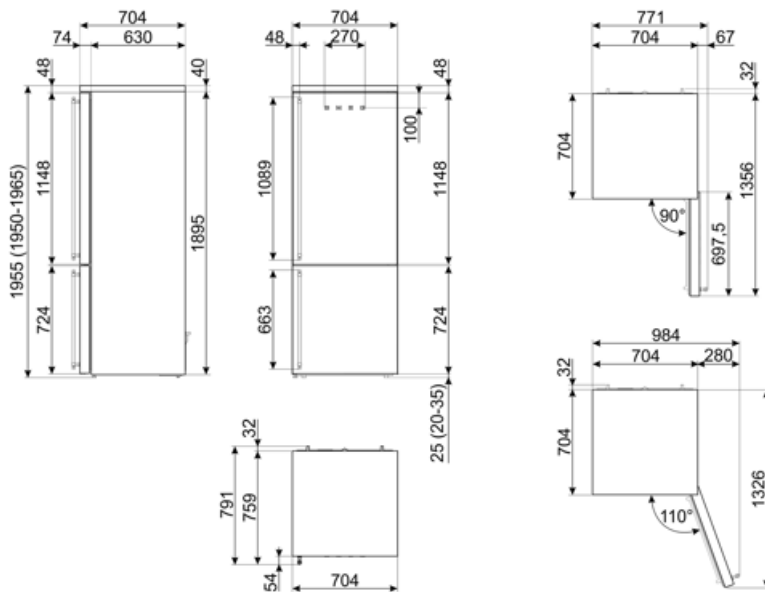

Elektrisk anslutning

Anslutningseffekt	127 W	Frekvens	50/60 Hz
Ström	1,1 A	Sladdens längd	180 cm
Volt (V)	220-240 V	Typ av kontakt	(F;E) Eurokontakt

Logistisk information

Bredd (mm)	704 mm	Djup med handtag	749 mm
Djup utan handtag	704 mm	Djup med dörr öppen 90°	1356 mm
Höjd	1955 mm	Djup på distanser	32 mm
Bredd med maximal dörröppning	975 mm		