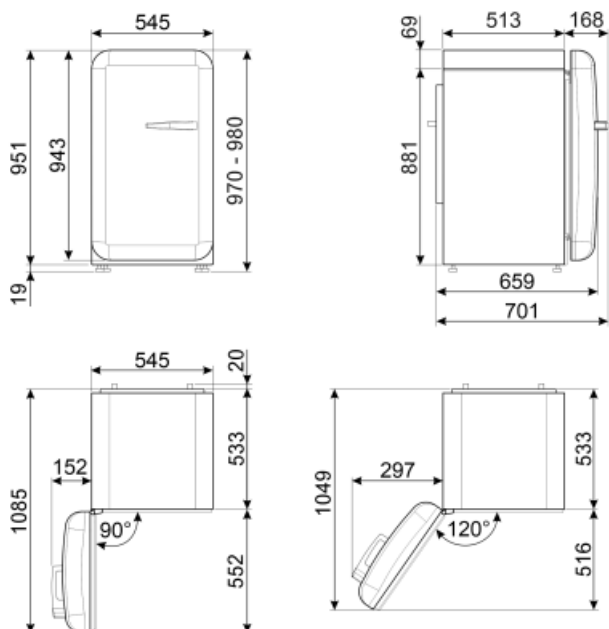

## חיבור חשמלי

תקע (F;E) Schuko

דירוג חיבור חשמלי 50 W

זרם 0,35 A

מתח (וולט) 220-240 V

תדר (Hz) 50 Hz

אורך כבל חשמל 180 cm