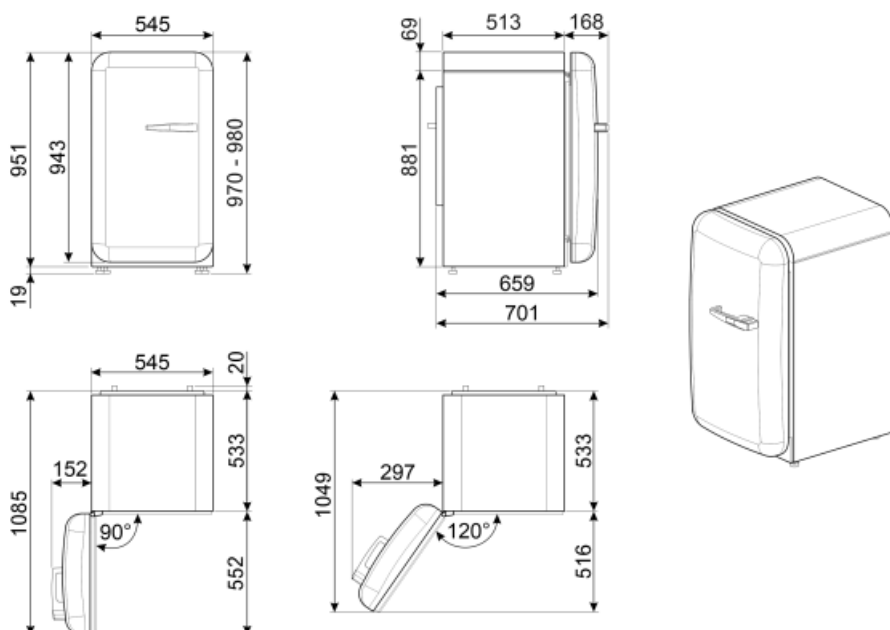

Typ av temperaturkontroll	Elektromekanisk
Antal kompressorer	1
Typ av kylgas	R600a
Typ av kompressor	Standard
Mängd kylmedia (gr)	28 g
Skummedel	Cyklopentan

Prestanda/Energimärkning – Reg. 2019

Årlig energianvändning (kWh/år)	88 kWh/a	Summan av lågtemperaturfackets/-ens och kylfacket/-ens volymer	135 l
Energiklass	E	Luftburet akustiskt buller räknat i dB(A) re 1 pW	35 dB(A) re 1pW
Utsläppsklass för luftburet akustiskt buller	B	Klimatklass	SN, N, ST, T
Totalvolym (dm³ eller liter)	135 l	EI	96 %

Elektrisk anslutning

Typ av kontakt	(F;E) Eurokontakt	Volt (V)	220-240 V
Anslutningseffekt	50 W	Frekvens	50 Hz
Ström	0,35 A	Sladdens längd	180 cm