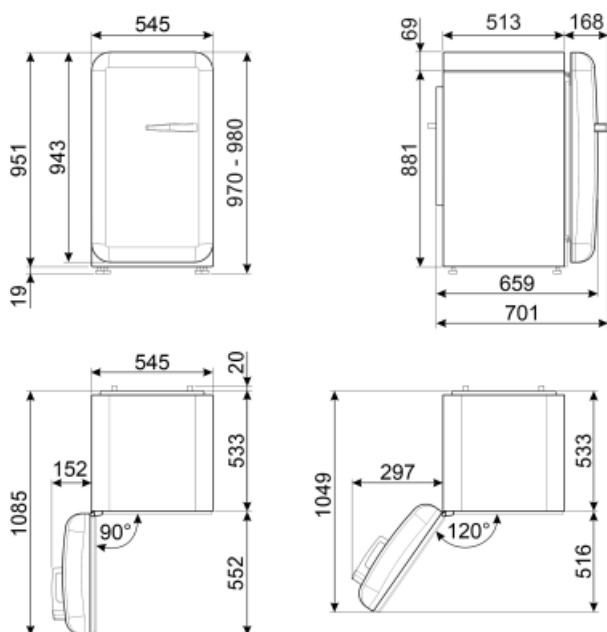

Typ av temperaturkontroll	Elektromekanisk
Antal kompressorer	1
Typ av kylgas	R600a
Typ av kompressor	Standard
Mängd kylmedia (gr)	28 g
Skummedel	Cyklopentan

Prestanda/Energimärkning – Reg. 2019

Årlig energianvändning (kWh/år)	88 kWh/a	Summan av lågtemperaturfackets/-ens och kylfacket/-ens volymer	135 l
Energiklass	E	Luftburet akustiskt buller räknat i dB(A) re 1 pW	35 dB(A) re 1pW
Utsläppsklass för luftburet akustiskt buller	B	Klimatklass	SN, N, ST, T
Totalvolym (dm³ eller liter)	135 l	EI	96 %

Elektrisk anslutning

Typ av kontakt	(F;E) Eurokontakt	Volt (V)	220-240 V
Anslutningseffekt	50 W	Frekvens	50 Hz
Ström	0,35 A	Sladdens längd	180 cm