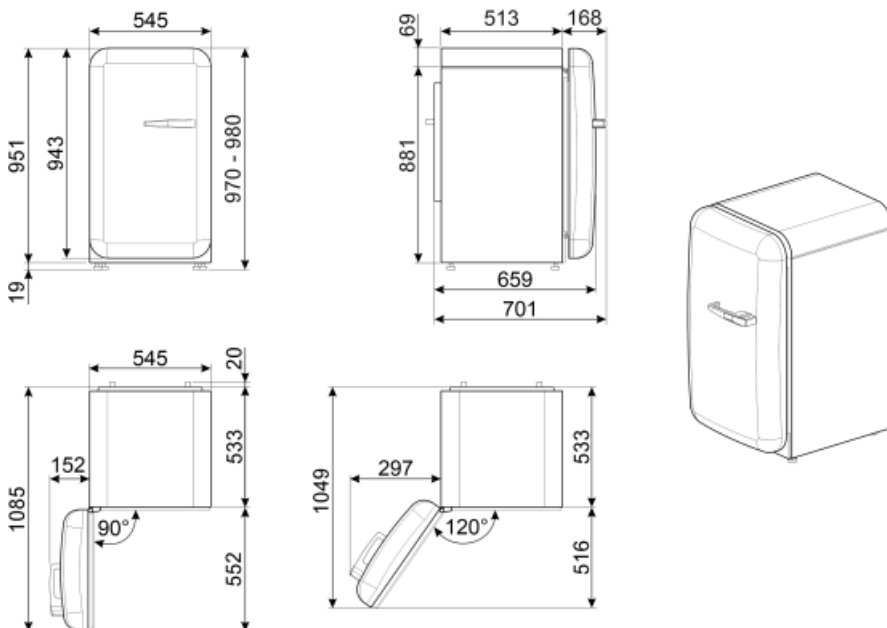

Typ av temperaturkontroll	Elektromekanisk
Antal kompressorer	1
Typ av kylgas	R600a
Typ av kompressor	Standard
Mängd kylmedia (gr)	28 g
Skummedel	Cyklopentan

Prestanda/Energimärkning – Reg. 2019

Årlig energianvändning (kWh/år)	88 kWh/a	Summan av lågtemperaturfackets/-ens och kylfacket/-ens volymer	135 l
Energiklass	E	Luftburet akustiskt buller räknat i dB(A) re 1 pW	35 dB(A) re 1 pW
Utsläppsklass för luftburet akustiskt buller	B	Klimatklass	SN, N, ST, T
Totalvolym (dm³ eller liter)	135 l	EI	96 %

Elektrisk anslutning

Typ av kontakt	(F;E) Eurokontakt	Volt (V)	220-240 V
Anslutningseffekt	50 W	Frekvens	50 Hz
Ström	0,35 A	Sladdens längd	180 cm