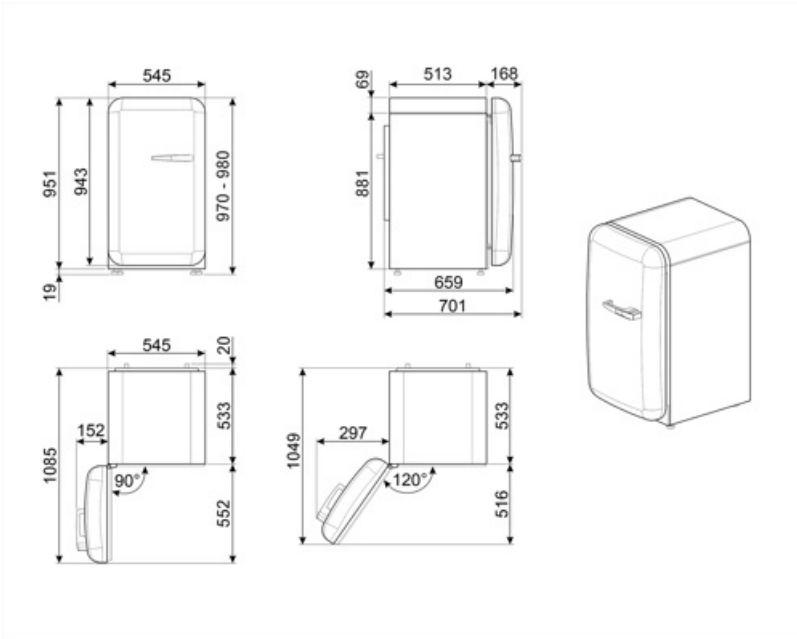

Termék szélesség (mm)	545 mm	Termékszélesség nyitott ajtóval	842 mm
Mélység fogantyú nélkül	659 mm	Termékmélység fogantyúval	701 mm
Magasság	970 mm	Termékmélység 90°-os szögben nyitott ajtókkal	1085 mm