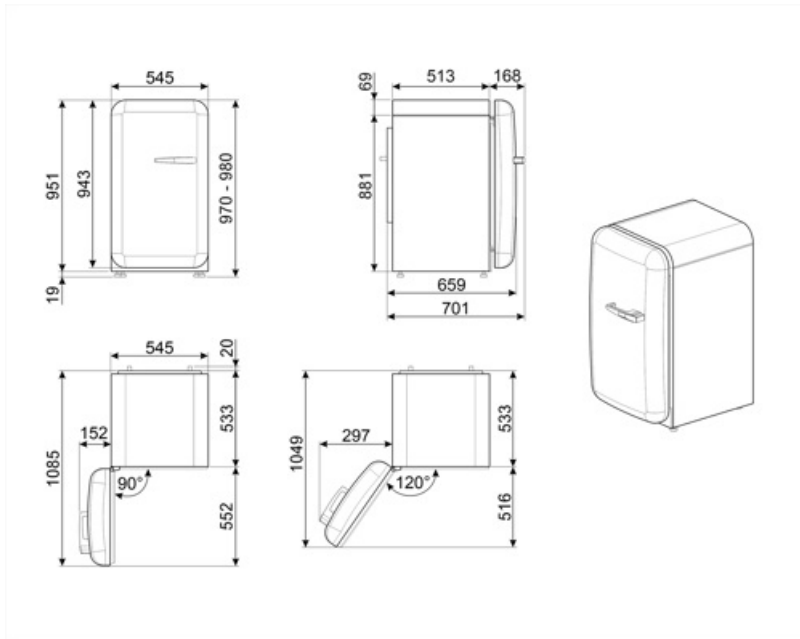

Andra tekniska egenskaper

Typ av temperaturkontroll	Elektromekanisk
Antal kompressorer	1
Typ av kylgas	R600a
Typ av kompressor	Standard
Mängd kylmedia (gr)	28 g
Skummedel	Cyklopentan

Prestanda/Energimärkning – Reg. 2019

Årlig energianvändning (kWh/år)	72 kWh/a	Summan av lågtemperaturfacket/-ens och kylfacket/-ens volymer	135 l
Energiklass	D	Luftburet akustiskt buller räknat i dB(A) re 1 pW	35 dB(A) re 1 pW
Utsläppsklass för luftburet akustiskt buller	B	Klimatklass	SN, N, ST, T
Totalvolym (dm³ eller liter)	135 l	EEl	79 %

Elektrisk anslutning

Typ av kontakt	(F;E) Eurokontakt	Volt (V)	220-240 V
Anslutningseffekt	50 W	Frekvens	50 Hz
Ström	0,35 A	Sladdens längd	180 cm