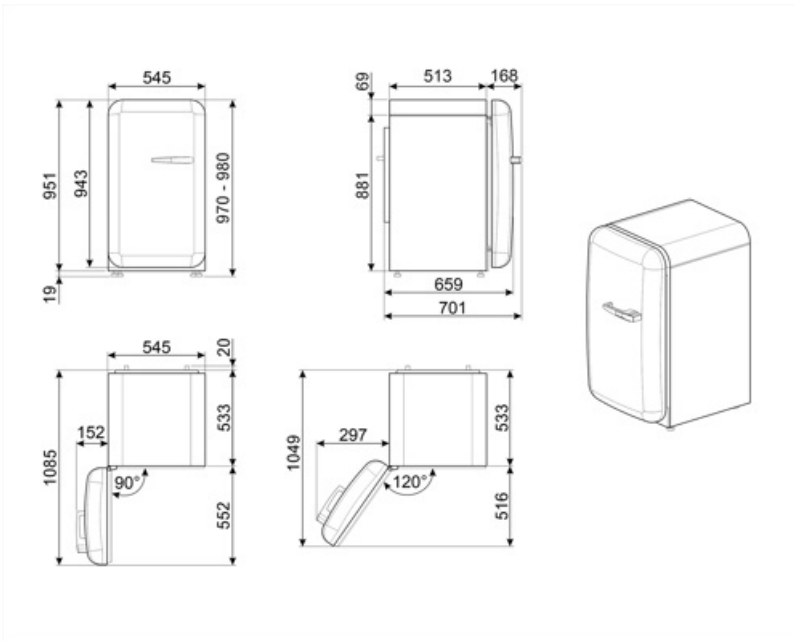

## Logisztikai információk

Termék szélesség (mm)	545 mm	Termékszélesség nyitott ajtóval	842 mm
Mélység fogantyú nélkül	659 mm	Termékmélység fogantyúval	701 mm
Magasság	970 mm	Termékmélység 90°-os szögben nyitott ajtókkal	1085 mm