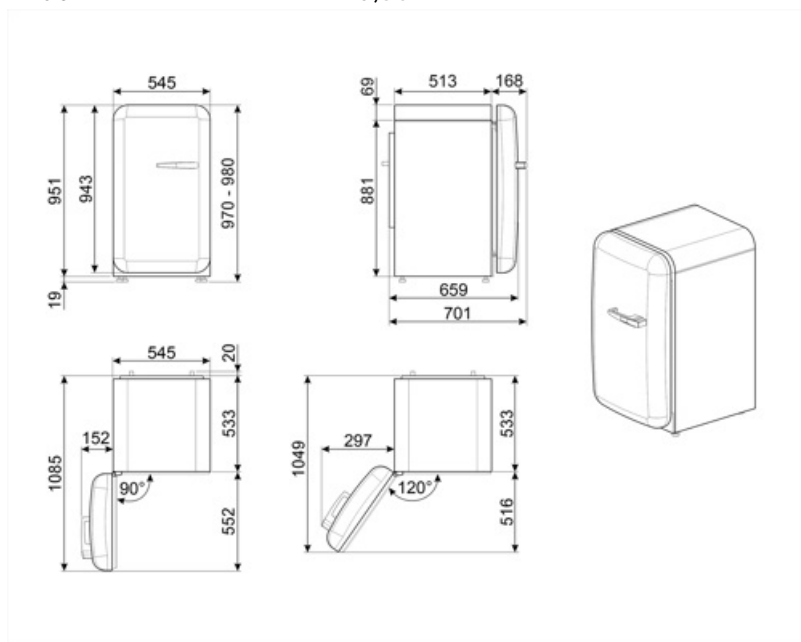

Ďalšie technické údaje

Typ ovládania teploty	Elektromechanický
Počet kompresorov	1
Typ chladiaceho plynu	R600a
Typ kompresora	Štandardný
Množstvo chladiva (g)	28 g
Foam agent	Cyclopentane

Energetický štítok – reg. 2019

Ročná spotreba energie	72 kWh/a	Súčet objemov chladiacej priehradky (iek) a rozmrazovacej priehradky (iek)	135 l
Trieda energetickej účinnosti	D	Akustické hlukové emisie vo vzduchu	35 dB(A) re 1 pW
Trieda akustických hlukových emisií vo vzduchu	B	Trieda klimatizácie	SN, N, ST, T
Celkový čistý objem	135 l	EEL	79 %

Elektrické pripojenie

Zátka	(F;E) Schuko	Napätie (V)	220-240 V
Hodnotenie elektrického pripojenia	50 W	Frekvencia (Hz)	50 Hz
Prúd	0,35 A	Dĺžka napájacieho kábla	180 cm