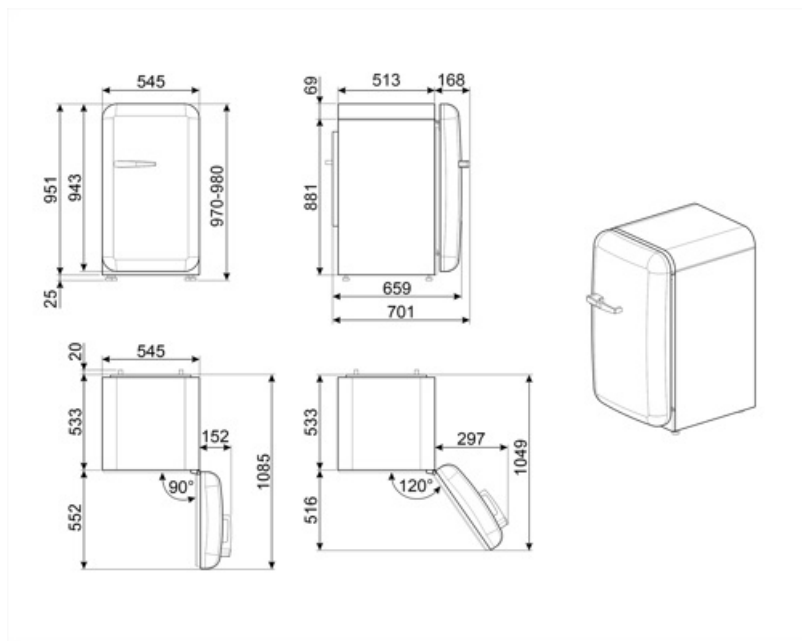

Elektrik Bağlantısı

Elektrik bağlantısı derecesi	50 W	Frekans (Hz)	50 Hz
Akım	0,35 A	Güç kaynağı kablo uzunluğu	180 cm
Voltaj (V)	220-240 V	Fiş	(F;E) Schuko

Lojistik Bilgisi

Genişlik	545 mm	Maksimum kapı açıklığı ile ürün genişliği	842 mm
Kulpsuz derinlik	659 mm	Kulp ile ürün derinliği	701 mm
Yükseklik	970 mm	Kapılar 90° açıldığında ürün derinliği	1085 mm