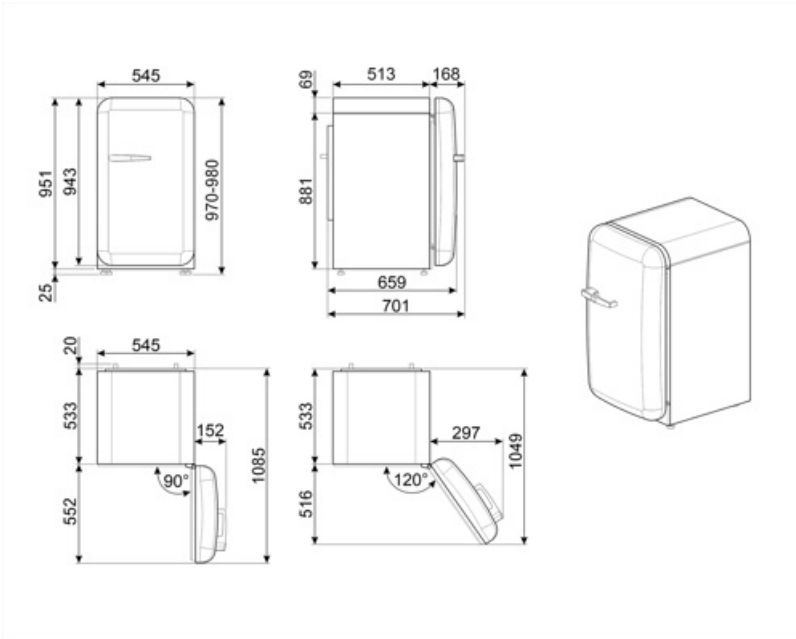

Elektrické připojení

Jmenovitý výkon elektrického připojení	50 W	Kmitočet (Hz)	50 Hz
Stávající	0,35 A	Délka napájecího kabelu	180 cm
Napětí (V)	220-240 V	Zástrčka	(F; E) Schuko

Logistické informace

Šířka	545 mm	Šířka výrobku s maximálním otevřením dvířek	842 mm
Hloubka bez rukojeti	659 mm	Hloubka výrobku s rukojetí	701 mm
Výška	970 mm	Hloubka výrobku s otevřenými dvířky 90°	1085 mm