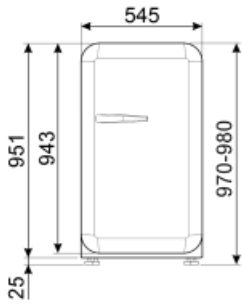

Elektrické připojení

Zástrčka	(F; E) Schuko	Napětí (V)	220-240 V
Jmenovitý výkon elektrického připojení	50 W	Kmitočet (Hz)	50 Hz
Stávající	0,35 A	Délka napájecího kabelu	180 cm

Symbols glossary (TT)

-  A++: Třída energetické účinnosti A++ pomáhá ušetřit až 20% energie ve srovnání s třídou A. Je zaručen maximální výkon s minimální spotřebou.
-  Třída energetické účinnosti E
-  LED osvětlení interiéru: je energeticky úspornější a dlouhodobější způsob osvětlení interiéru spotřebiče.