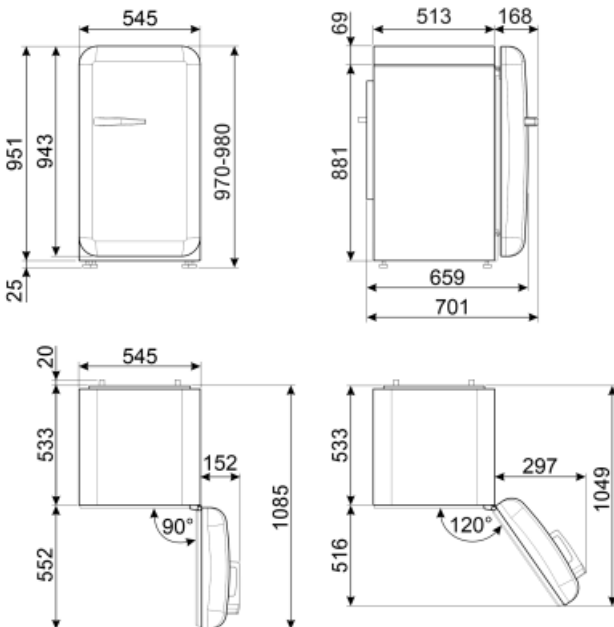

## חיבור חשמלי

תקע (F;E) Schuko

דירוג חיבור חשמלי 50 W

זרם 0,35 A

מתח (וולט) 220-240 V

תדר (Hz) 50 Hz

אורך כבל חשמל 180 cm