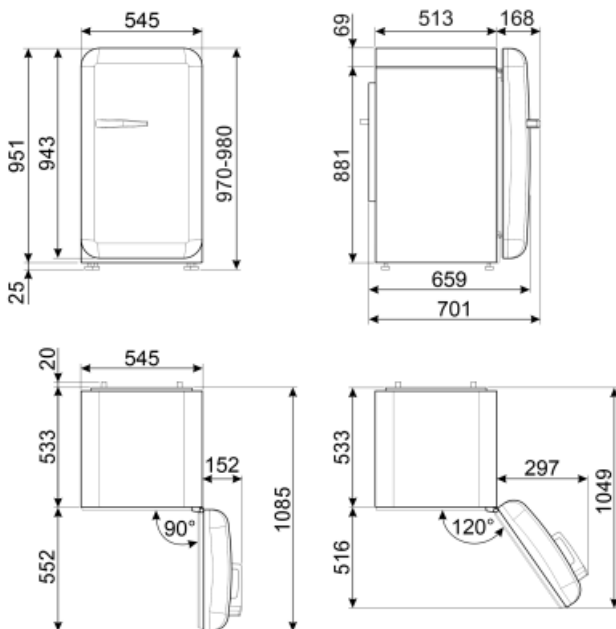

## חיבור חשמלי

תקע (F;E) Schuko

דירוג חיבור חשמלי 50 W

זרם 0,35 A

מתח (וולט) 220-240 V

תדר (Hz) 50 Hz

אורך כבל חשמל 180 cm