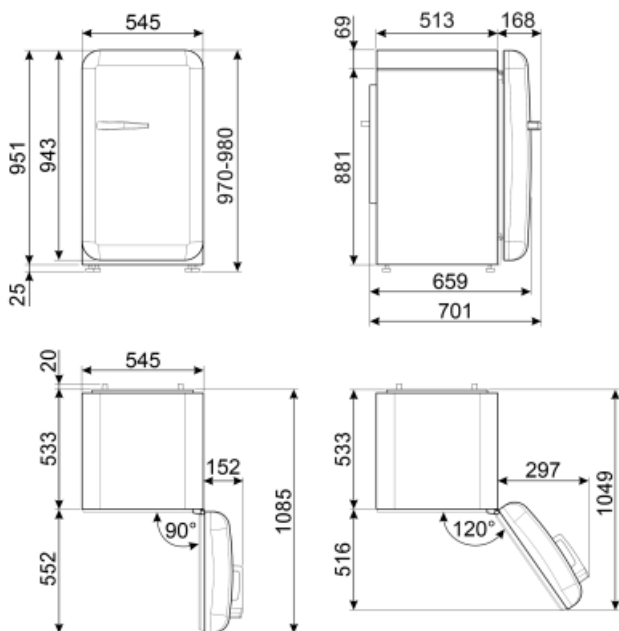

סוג בקרת טמפרטורה

אלטרומכני

מס' מדחסים

1

סוג גז קרר

R600a

סוג מדחס

סטנדרטי

כמות קרר (גרם)

28 g

Foam agent

Cyclopentane

תווית חשמל / ביצועים – שנת 2019

צריכת חשמל שנתית 88 kWh/a

קטגוריית יעילות אנרגטית E

קטגוריית פליטות רעש B

נישא באוויר

נפח נטו כולל 135 l

סכום הנפחים של תאי הקירור והתאים הלא קפואים 135 l

פליטות רעש נישא באוויר

35 dB(A) re 1 pW

קטגוריית אקלים

SN, N, ST, T

EI

96 %

חיבור חשמלי

תקע (F;E) Schuko

דירוג חיבור חשמלי 50 W

זרם 0.35 A

מתח (וולט) 220-240 V

תדר (Hz) 50 Hz

אורך כבל חשמל 180 cm