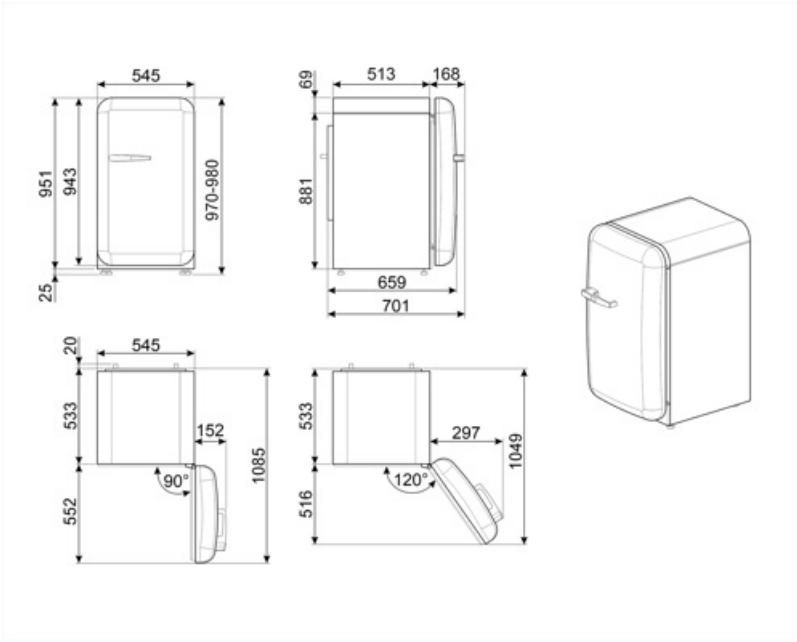

FAB10HRCR6

Famille	Réfrigérateurs
Installation	Pose libre
Catégorie	Une porte
Largeur de référence	Jusqu'à 60 cm
Hauteur de référence	Jusqu'à 100 cm
Type de refroidissement	Statique
Type de charnières	Standard
Position des charnières	Droite
Code EAN	8017709342562

Raccordement électrique

Puissance nominale	50 W	Fréquence	50 Hz
Intensité	0.35 A	Longueur du câble d'alimentation	180 cm
Tension	220-240 V	Type de prise	(F;E) Schuko

Informations logistiques

Largeur du produit	545 mm	Largeur du produit avec les portes ouvertes au maximum	842 mm
Profondeur du produit sans poignée	659 mm	Profondeur du produit avec la poignée	701 mm
Hauteur du produit avec pieds	970 mm	Profondeur du produits avec la porte ouverte à 90°	1085 mm