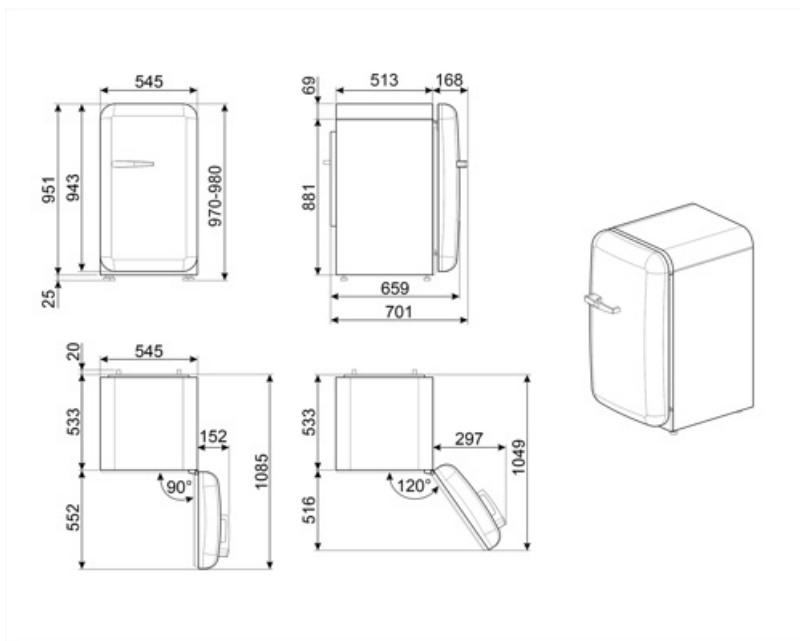

Elektrische aansluiting

Aansluitwaarde 50 W	Frequentie (Hz) 50 Hz
Stroom (A) 0,35 A	Lengte voedingskabel 180 cm
Spanning (V) 220-240 V	Stekker (F;E) Schuko

Logistieke informatie

Breedte product 545 mm	Productbreedte met deuren maximaal geopend 842 mm
Diepte product 659 mm	Productdiepte met handgreep 701 mm
Hoogte product 970 mm	Productdiepte met deuren op 90° geopend 1085 mm