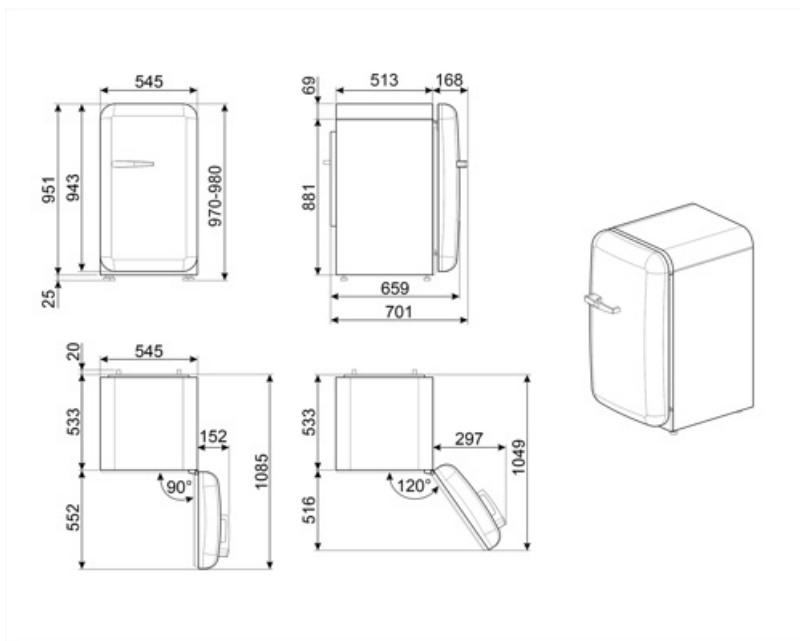

## Informacje logistyczne

Szerokość	545 mm	Szerokość produktu z maksymalnie otwartymi drzwiami	842 mm
Głębokość bez uchwytu	659 mm	Głębokość z uchwytem	701 mm
Wysokość	970 mm	Głębokość przy otwartych drzwiach pod kątem 90°	1085 mm