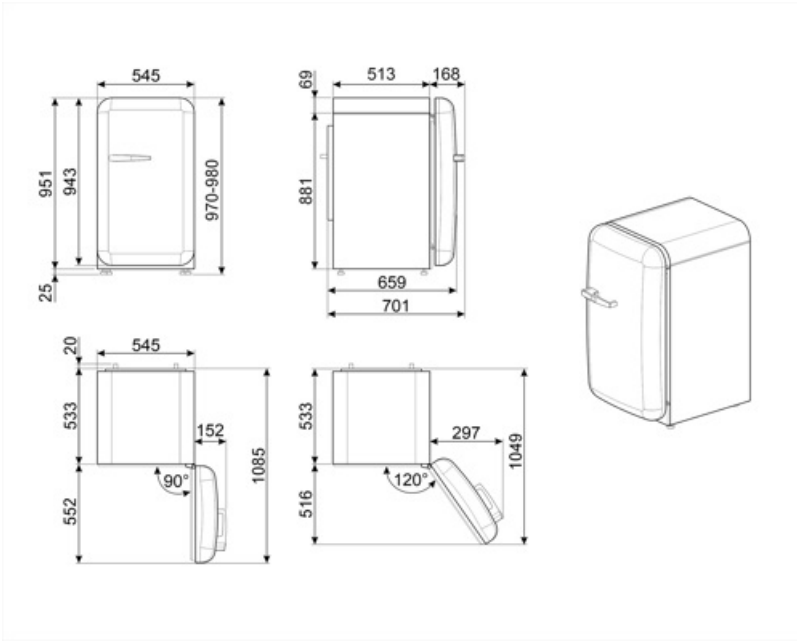

FAB10HRCR6

Сімейство продуктів	Холодильник
Встановлення	Встановлюваний окремо
Категорія	Одні двері
Рекомендуемая ширина	До 60 см
Рекомендуемая высота	До 100 см
Тип охолодження	Статичний
Кріплення фасадів	Стандартний
Дверний упор	Права
Код EAN	8017709342562

Логістична інформація

Ширина	545 мм	Ширина с дверцей, открытой на 90° (мм)	842 мм
Глибина без ручок	659 мм	Глибина з ручками	701 мм
Висота	970 мм	Глибина з дверцятами, відкритими на 90°	1085 мм

Alternative products