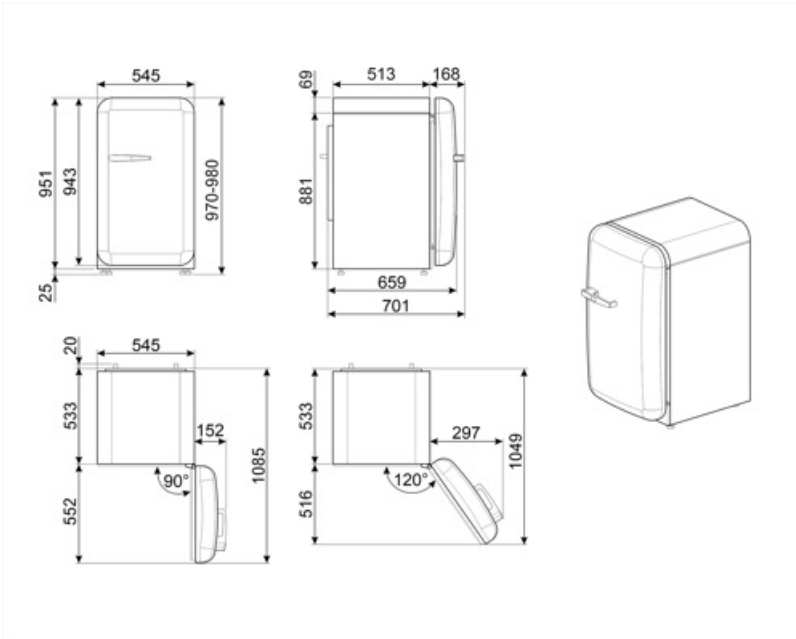

## Logisztikai információk

Termék szélesség (mm)	545 mm	Termékszélesség nyitott ajtóval	842 mm
Mélység fogantyú nélkül	659 mm	Termékmélység fogantyúval	701 mm
Magasság	970 mm	Termékmélység 90°-os szögben nyitott ajtókkal	1085 mm