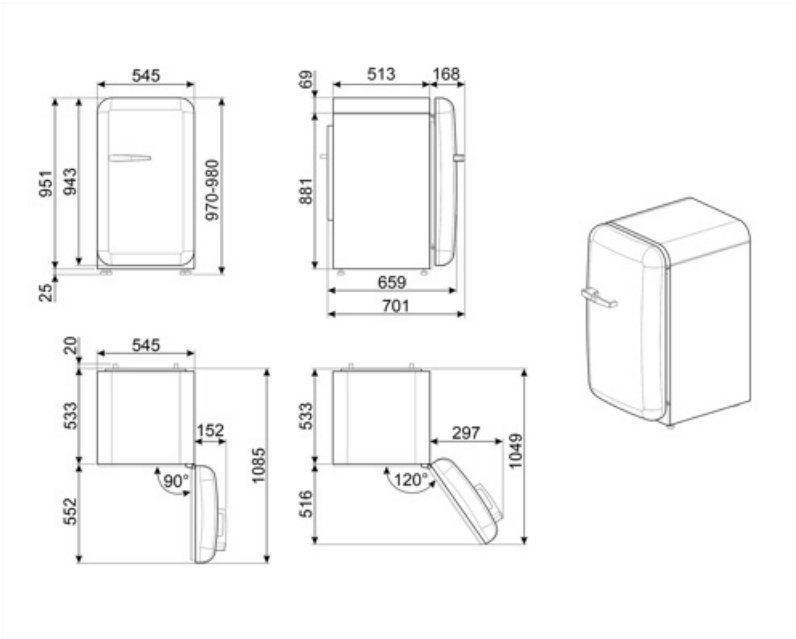

Elektrische aansluiting

Nominale aansluitwaarde	50 W	Frequentie (Hz)	50 Hz
Stroom (A)	0,35 A	Lengte stroomkabel	180 cm
Spanning (V)	220-240 V	Stekker	(F;E) Schuko

Logistieke informatie

Breedte product (mm)	545 mm	Product breedte met maximale deuropening	842 mm
Diepte zonder handvat en spacer	659 mm	Diepte toestel met handvat	701 mm
Maximum hoogte	970 mm	Diepte toestel met deuren open 90°	1085 mm