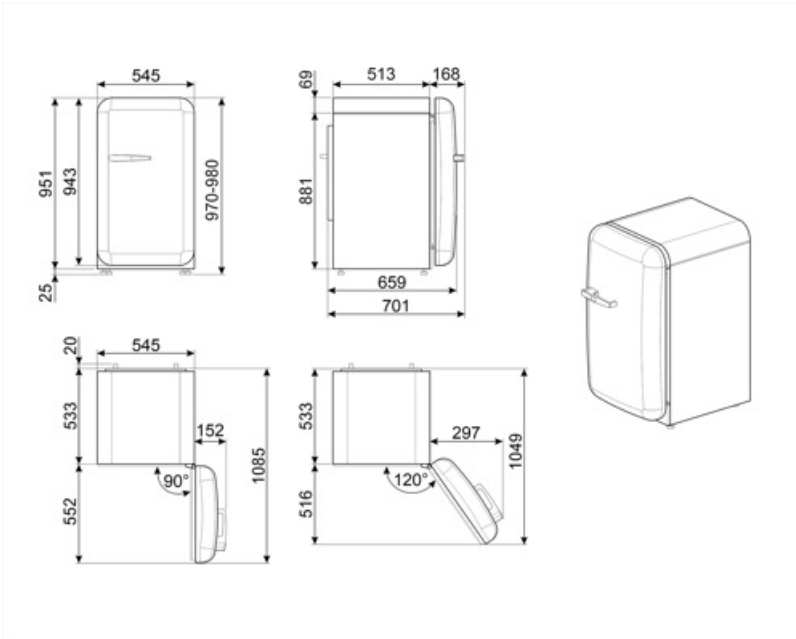

## Lojistik Bilgisi

Genişlik	545 mm	Maksimum kapı açıklığı ile ürün genişliği	842 mm
Kulpsuz derinlik	659 mm	Kulp ile ürün derinliği	701 mm
Yükseklik	970 mm	Kapılar 90° açıldığında ürün derinliği	1085 mm