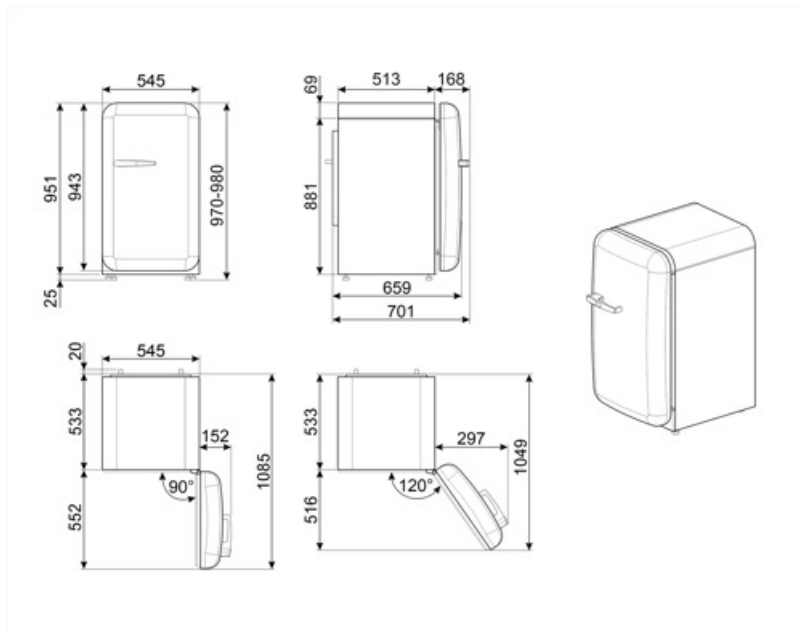

## Logistisk informasjon

Bredde (mm)	545 mm	Produktbredde ved maksimal døråpning	842 mm
Dybde uten håndtak	659 mm	Produkt dybde med håndtak	701 mm
Høyde med fot	970 mm	Produkt dybde med dørene åpne ved 90 °	1085 mm