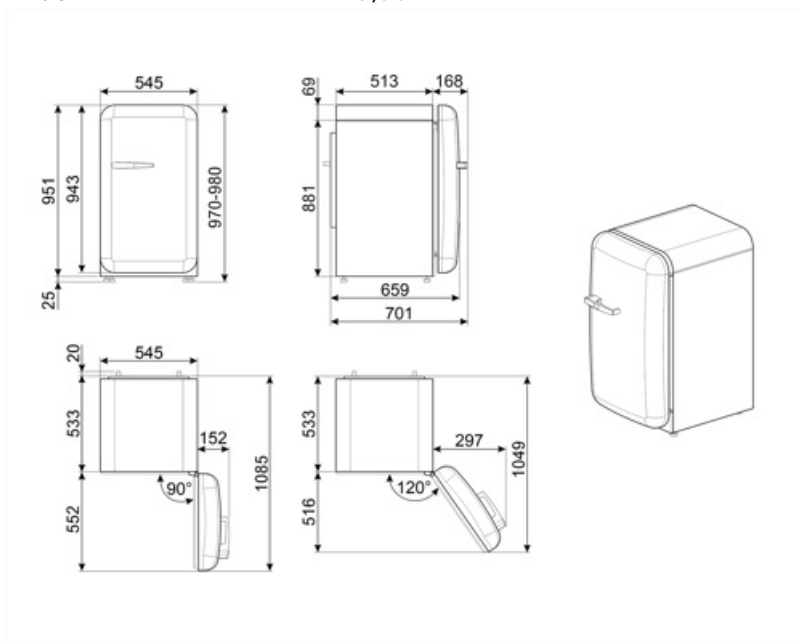

Ďalšie technické údaje

Typ ovládania teploty	Elektromechanický
Počet kompresorov	1
Typ chladiaceho plynu	R600a
Typ kompresora	Štandardný
Množstvo chladiva (g)	28 g
Foam agent	Cyclopentane

Energetický štítok – reg. 2019

Ročná spotreba energie	72 kWh/a	Súčet objemov chladiacej priehradky (iek) a rozmrazovacej priehradky (iek)	135 l
Trieda energetickej účinnosti	D	Akustické hlukové emisie vo vzduchu	35 dB(A) re 1 pW
Trieda akustických hlukových emisií vo vzduchu	B	Trieda klimatizácie	SN, N, ST, T
Celkový čistý objem	135 l	EI	79 %

Elektrické pripojenie

Zátka	(F;E) Schuko	Napätie (V)	220-240 V
Hodnotenie elektrického pripojenia	50 W	Frekvencia (Hz)	50 Hz
Prúd	0,35 A	Dĺžka napájacieho kábla	180 cm