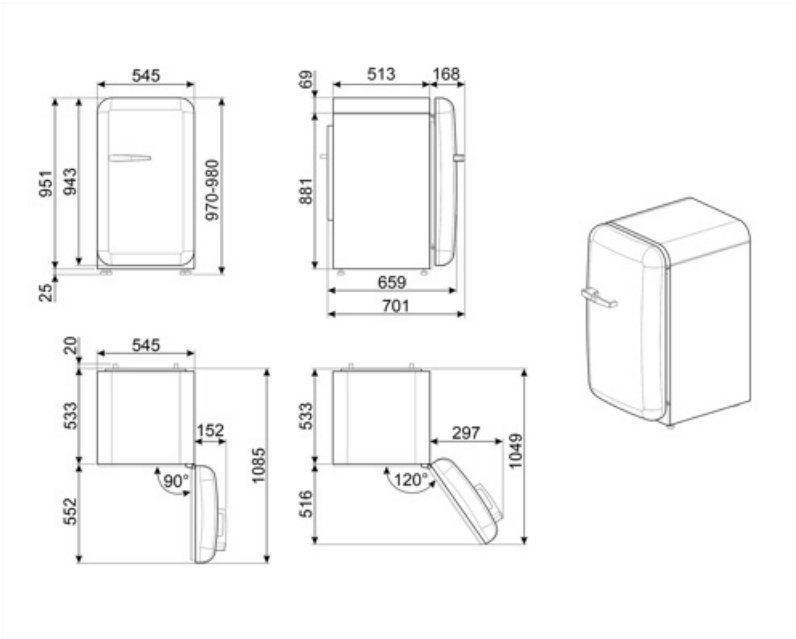

FAB10HRPB6

Produktgrupp	Kyl
Installation	Fristående
Kategori	Enkel dörr
Referensbredd	Upp till 60 cm
Referenshöjd	Upp till 100 cm
Typ av kyla	Statisk
Avfrostning	Automatisk
Typ av gångjärn	Standard
Gångjärnens position	Höger
EAN-kod	8017709342586

Elektrisk anslutning

Anslutningseffekt	50 W	Frekvens	50 Hz
Ström	0.35 A	Sladdens längd	180 cm
Volt (V)	220-240 V	Typ av kontakt	(F;E) Eurokontakt

Logistisk information

Bredd (mm)	545 mm	Bredd med maximal dörröppning	842 mm
Djup utan handtag	659 mm	Djup med handtag	701 mm
Höjd	970 mm	Djup med dörr öppen 90°	1085 mm