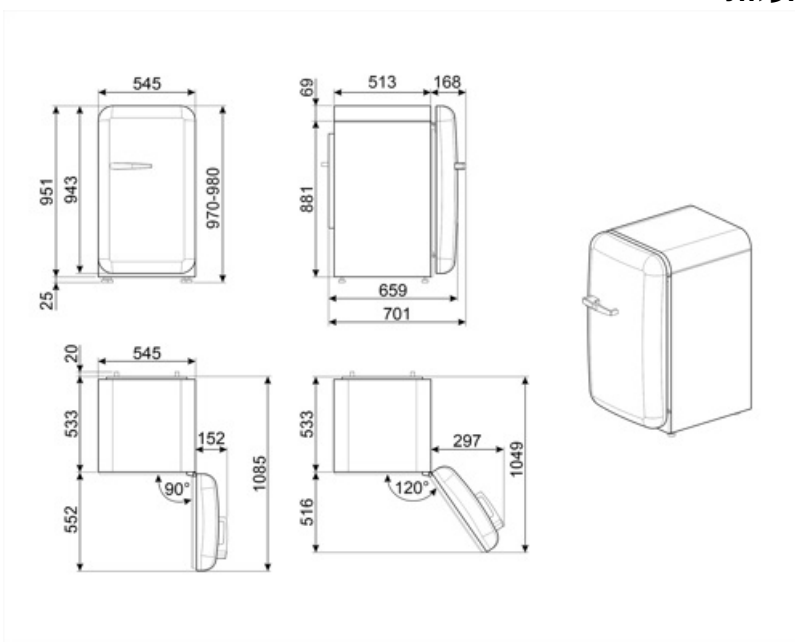

רוחב 545 mm

עומק ללא ידית 659 mm

גובה 970 mm

רוחב המוצר עם פתיחה מרבית של הדלתות 842 mm

עומק מוצר עם ידית 701 mm

עומק מוצר עם דלתות שנפתחות ב- 90° מעלות 1085 mm

Alternative products

FAB10HRDIT5
מיקום צירים: ימני
מעוטר / מיוחד