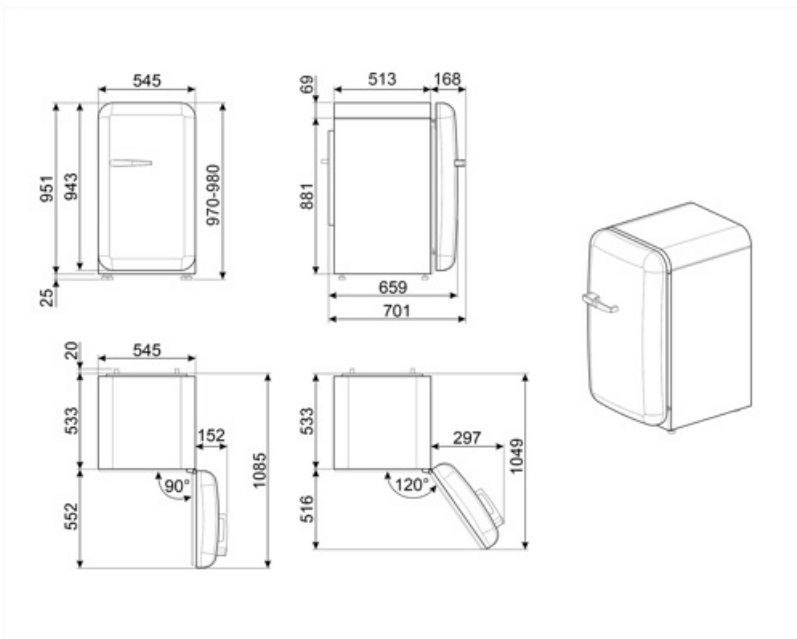

חיבור חשמלי

דירוג חיבור חשמלי	50 W	תדר (Hz)	50 Hz
זרם	0,35 A	אורך כבל חשמל	180 cm
מתח (וולט)	220-240 V	תקע	(F;E) Schuko

מידע לוגיסטי

רוחב	545 mm	רוחב המוצר עם פתיחה מרבית של הדלתות	842 mm
עומק ללא ידית	659 mm	עומק מוצר עם ידית	701 mm
גובה	970 mm	עומק מוצר עם דלתות שנפתחות ב-90° מעלות	1085 mm