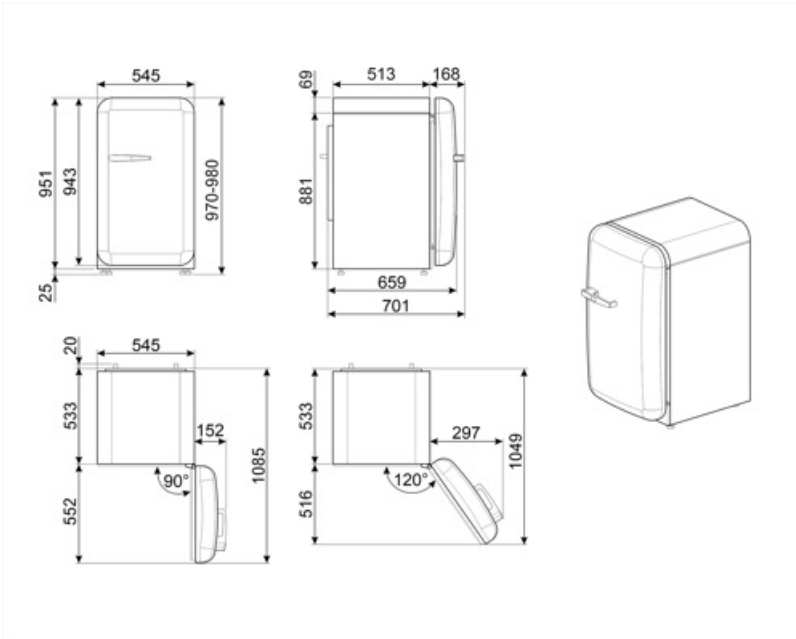

Elektrische aansluiting

Aansluitwaarde 50 W	Frequentie (Hz) 50 Hz
Stroom (A) 0,35 A	Lengte voedingskabel 180 cm
Spanning (V) 220-240 V	Stekker (F;E) Schuko

Logistieke informatie

Breedte product 545 mm	Productbreedte met deuren maximaal geopend 842 mm
Diepte product 659 mm	Productdiepte met handgreep 701 mm
Hoogte product 970 mm	Productdiepte met deuren op 90° geopend 1085 mm