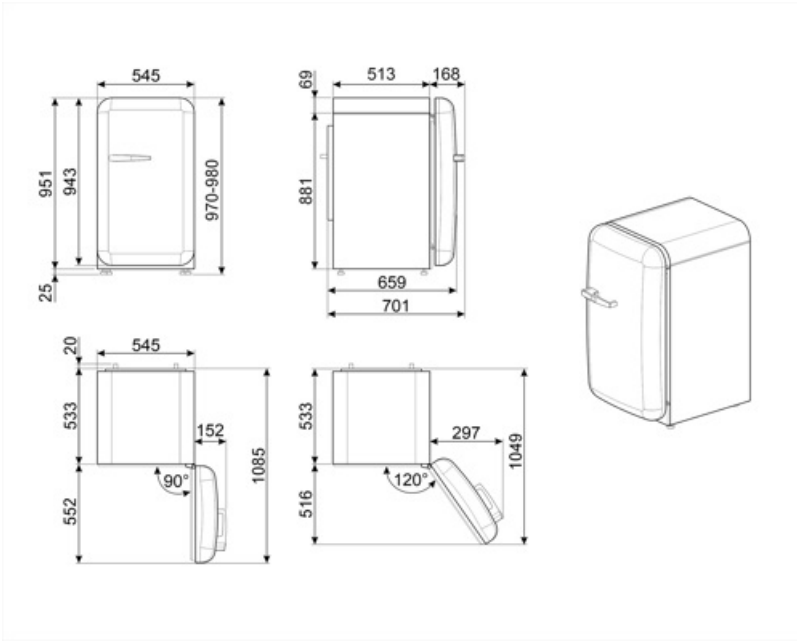

Lățime	545 mm	Lățimea produsului cu deschiderea maximă a ușilor	842 mm
Adâncime fără mâner	659 mm	Adâncimea produsului cu mâner	701 mm
Înălțime	970 mm	Adâncimea produsului cu ușile deschise la 90°	1085 mm