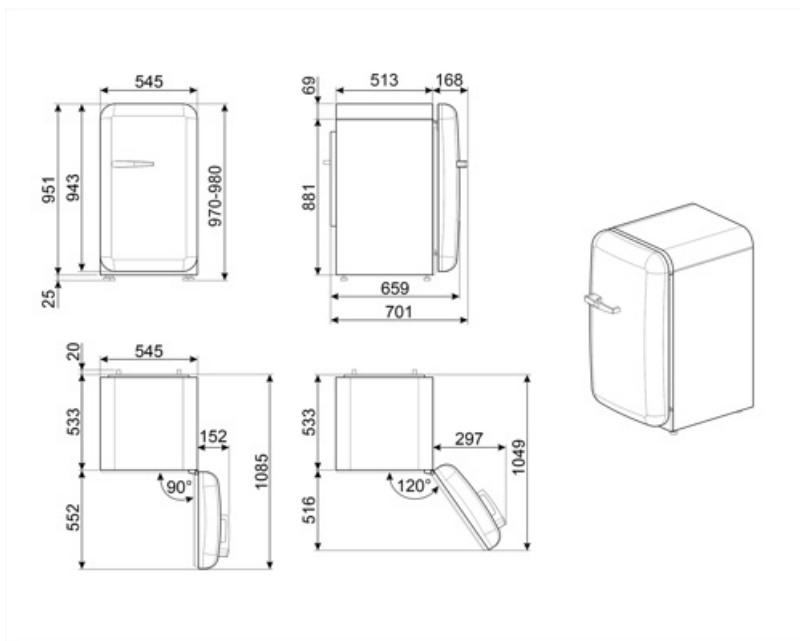

FAB10HRPG6

Produktgrupp	Kyl
Installation	Fristående
Kategori	Enkel dörr
Referensbredd	Upp till 60 cm
Referenshöjd	Upp till 100 cm
Typ av kyla	Statisk
Avfrostning	Automatisk
Typ av gångjärn	Standard
Gångjärnens position	Höger
EAN-kod	8017709342593

Elektrisk anslutning

Anslutningseffekt	50 W	Frekvens	50 Hz
Ström	0,35 A	Sladdens längd	180 cm
Volt (V)	220-240 V	Typ av kontakt	(F;E) Eurokontakt

Logistisk information

Bredd (mm)	545 mm	Bredd med maximal dörröppning	842 mm
Djup utan handtag	659 mm	Djup med handtag	701 mm
Höjd	970 mm	Djup med dörr öppen 90°	1085 mm