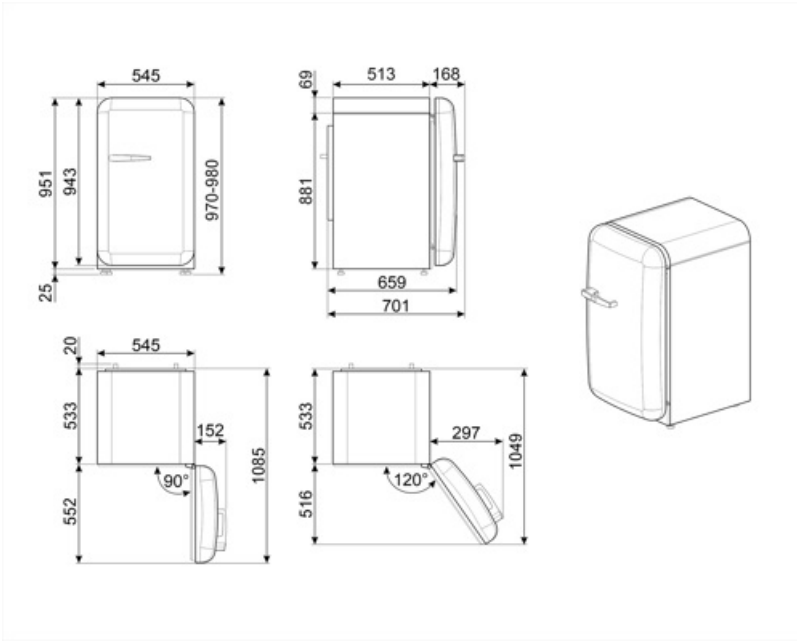

FAB10HRPG6

Сімейство продуктів	Холодильник
Встановлення	Встановлюваний окремо
Категорія	Одні двері
Рекомендуемая ширина	До 60 cm
Рекомендуемая высота	До 100 cm
Тип охолодження	Статичний
Розморожування	Автоматична
Кріплення фасадів	Стандартний
Дверний упор	Права
Код EAN	8017709342593

Логістична інформація

Ширина	545 мм	Ширина с дверцей, открытой на 90° (мм)	842 мм
Глибина без ручок	659 мм	Глибина з ручками	701 мм
Висота	970 мм	Глибина з дверцятами, відкритими на 90°	1085 мм

Alternative products