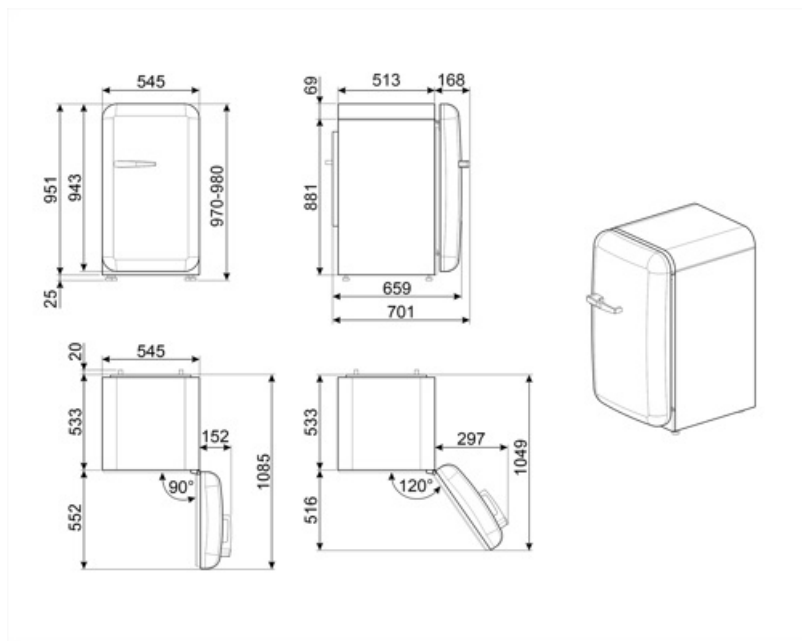

Raccordement électrique

Puissance nominale	50 W	Fréquence	50 Hz
Intensité	0,35 A	Longueur du câble d'alimentation	180 cm
Tension	220-240 V	Type de prise	(F;E) Schuko

Informations logistiques

Largeur du produit	545 mm	Largeur du produit avec les portes ouvertes au maximum	842 mm
Profondeur du produit sans poignée	659 mm	Profondeur du produit avec la poignée	701 mm
Hauteur du produit avec pieds	970 mm	Profondeur du produits avec la porte ouverte à 90°	1085 mm