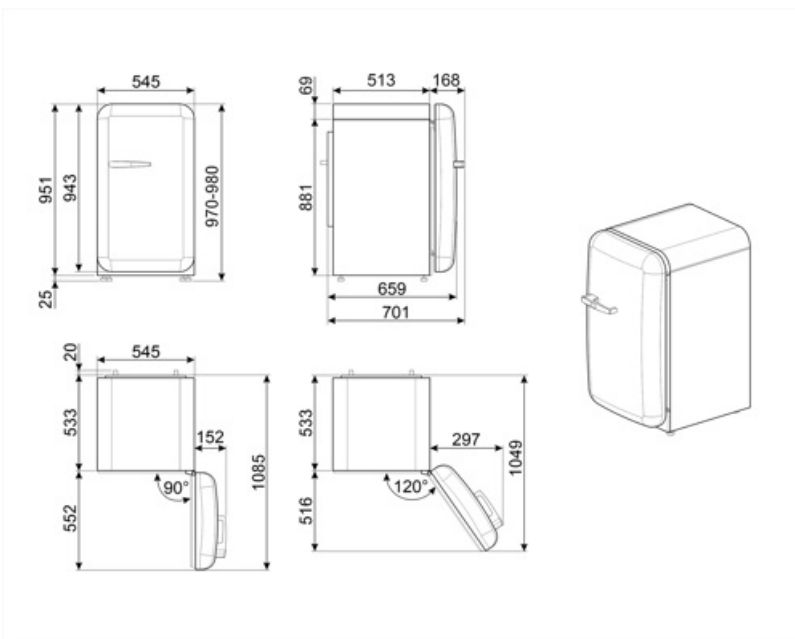

Аксессуары

Полка для бутылок,
Вакуумирование в
контейнере

Інші технічні характеристики

Тип контролю температури	Електромеханічний
Кількість компресорів	1
Тип холодоагенту	R600a
Тип компресора	Стандартний
Кількість холодоагенту (г)	28 г
Піноутворювач	Циклопентан

Енергоефективність

Годовое энергопотребление	72 кВт/год	Сумма объемов холодильного отделения и незамерзающего отделения	135 л
Клас енергоефективності	D	Рівень шуму при викиді повітря	35 дБ(A) re 1пВт
Класс эмиссии воздушного акустического шума	B	Кліматичний клас EEI	SN, N, ST, T 79 %
Полный объем	135 л		

Електричне підключення

Тип електричної вилки	(F;E) Schuko	Напряга (В)	220-240 В
Номинальна потужність	50 Вт	Частота струму (Гц)	50 Гц
Сила струму (А)	0,35 А	Довжина електричного кабелю	180 см