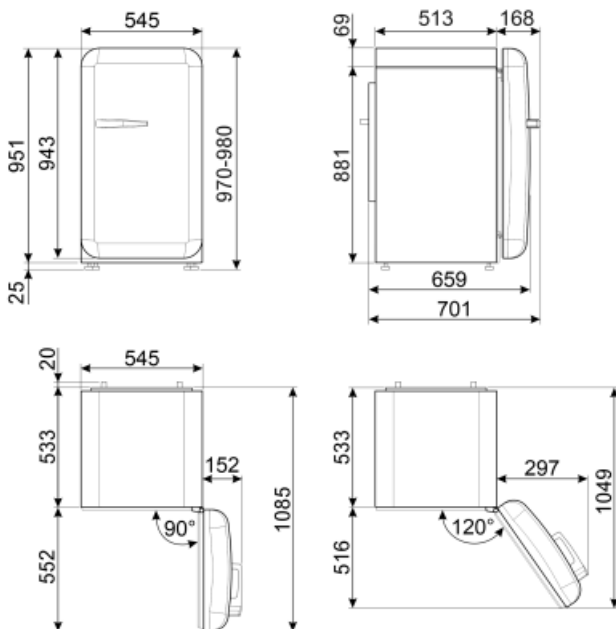

## חיבור חשמלי

תקע (F;E) Schuko

דירוג חיבור חשמלי 50 W

זרם 0.35 A

מתח (וולט) 220-240 V

תדר (Hz) 50 Hz

אורך כבל חשמל 180 cm