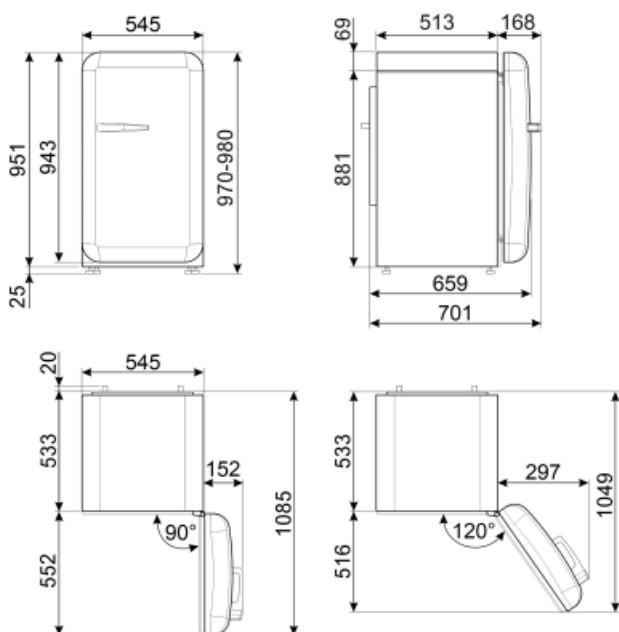

Typ av temperaturkontroll	Elektromekanisk
Antal kompressorer	1
Typ av kylgas	R600a
Typ av kompressor	Standard
Mängd kylmedia (gr)	28 g
Skummedel	Cyklopentan

Prestanda/Energimärkning – Reg. 2019

Årlig energianvändning (kWh/år)	88 kWh/a	Summan av lågtemperaturfackets/-ens och kylfacket/-ens volymer	135 l
Energiklass	E	Luftburet akustiskt buller räknat i dB(A) re 1 pW	35 dB(A) re 1 pW
Utsläppsklass för luftburet akustiskt buller	B	Klimatklass	SN, N, ST, T
Totalvolym (dm³ eller liter)	135 l	EI	96 %

Elektrisk anslutning

Typ av kontakt	(F;E) Eurokontakt	Volt (V)	220-240 V
Anslutningseffekt	50 W	Frekvens	50 Hz
Ström	0,35 A	Sladdens längd	180 cm