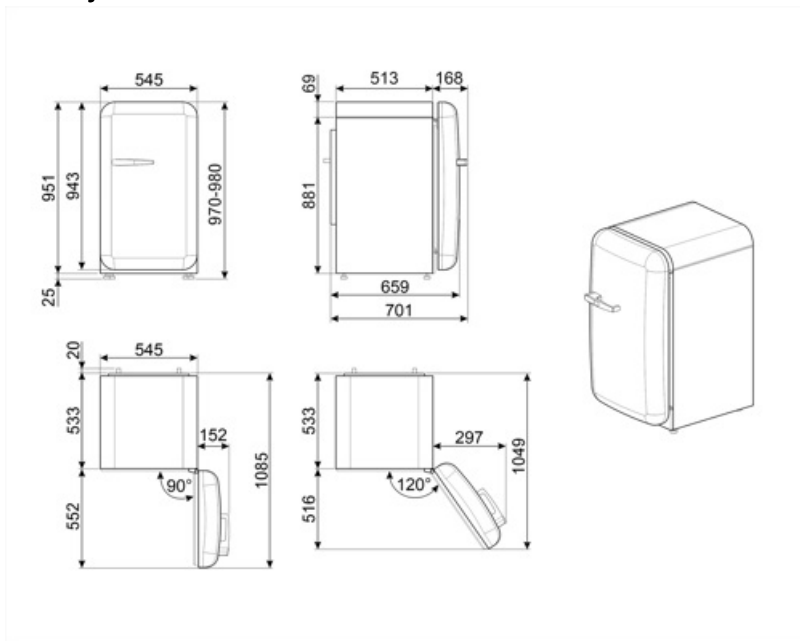

Další technické vlastnosti

Typ regulace teploty	Elektromechanické
Počet kompresorů	1
Typ chladicího plynu	R600a
Typ kompresoru	Standardní
Množství chladiva (gr)	28 g
Foam agent	Cyclopentane

Výkon/energetický štítek – nař. 2019

Annual energy consumption	72 kWh/a	Sum of the volumes of the chill compartment(s) and the unfrozen compartment(s)	135 l
Energy efficiency class	D	Úroveň emisí hluku šířeného vzduchem	35 dB(A) re 1 pW
Airborne acoustical noise emission class	B	Climate class	SN, N, ST, T
Total net volume	135 l	EI	79 %

Elektrické připojení

Zástrčka	(F; E) Schuko	Napětí (V)	220-240 V
Jmenovitý výkon elektrického připojení	50 W	Kmitočet (Hz)	50 Hz
Stávající	0.35 A	Délka napájecího kabelu	180 cm